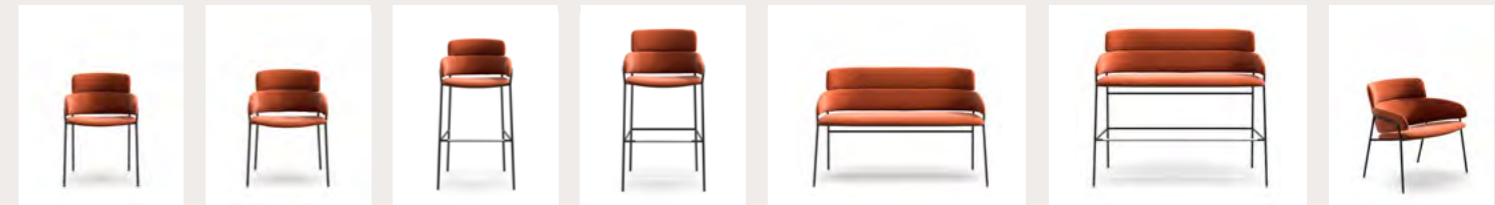

Design by Armet Lab

Strike

Strike is Armet's ultimate bestseller collection of smoothly shaped, wraparound seats, whose elegant lines and limited proportions make it ideal for use in contract settings. The visible metal frame outlines its characteristic profile and joins together the padded sections, traditionally upholstered in the fabrics, leathers and eco leathers featured in the catalogue or supplied by the customer, creating a comfy shell. Simple, yet at the same time sophisticated, Strike adapts discreetly to the space around it, enhancing it with never predictable combinations of upholstery and metal finishes.

Strike è una collezione di sedute dalla forma morbida e avvolgente che per le linee eleganti e le proporzioni contenute si rivela ideale negli spazi del contract. La struttura metallica a vista ne disegna il caratteristico profilo e lega tra loro le sezioni imbottite, tappezzate artigianalmente con i tessuti, le pelli e le ecopelli a catalogo o forniti dal cliente, creando un guscio confortevole. Semplice e sofisticata allo stesso tempo, Strike si adatta in modo discreto allo spazio circostante, arricchendolo con combinazioni mai scontate tra finiture metalliche e rivestimenti e personalizzazioni.

Strike Strike XL Strike ST Strike ST-XL Strike BE Strike BE-ST Strike LO

Strike Relax Strike SO Relax Strike OT

STRIKE

STRIKE

Art. 829
Poltroncina tappezzata/
Upholstered small armchair

A/H 78 x L/W 55 x P/D 53 cm
Seduta/Seat: 47 cm
Bracciolo/Arm: 62 cm