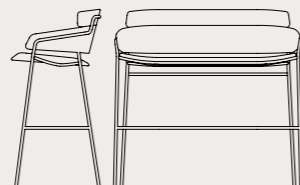

STRIKE BE-ST