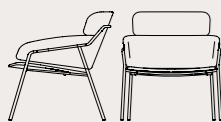

Strike Strike XL Strike ST Strike ST-XL Strike BE Strike BE-ST Strike LO

Strike Relax Strike SO Relax Strike OT

STRIKE

STRIKE

Art. 829
Poltroncina tappezzata/
Upholstered small armchair

A/H 78 x L/W 55 x P/D 53 cm
Seduta/Seat: 47 cm
Bracciolo/Arm: 62 cm

Tessuto/Fabric: 115 cm
Pelle/Leather: 1,90 m²

STRIKE ST

Art. 831
Sgabello tappezzato/
Upholstered stool

A/H 103 x L/W 54 x P/D 51 cm
Seduta/Seat: 75 cm
Bracciolo/Arm: 91 cm

Tessuto/Fabric: 110 cm
Pelle/Leather: 1,70 m²

STRIKE BE

Art. 1090
Divanetto a 2 posti/
2-seats sofa

A/H 82 x L/W 129 x P/D 55 cm
Seduta/Seat: 47 cm
Bracciolo/Arm: 62 cm

Tessuto/Fabric: 250 cm
Pelle/Leather: 4,50 m²

STRIKE LO

Art. 830
Poltrona tappezzata/
Upholstered lounge chair

A/H 70 x L/W 68 x P/D 69 cm
Seduta/Seat: 39 cm
Bracciolo/Arm: 54 cm

Tessuto/Fabric: 165 cm
Pelle/Leather: 3,67 m²

STRIKE RELAX SO

Art. 1191
Divanetto a due posti tappezzato/
Upholstered two seats sofa

A/H 111 x L/W 130 x P/D 80 cm
Seduta/Seat: 40 cm
Bracciolo/Arm: 53 cm