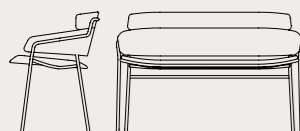

Strike Strike XL Strike ST Strike ST-XL Strike BE Strike BE-ST Strike LO

Strike Relax Strike SO Relax Strike OT

STRIKE

STRIKE

Art. 829
Poltroncina tappezzata/
Upholstered small armchair

A/H 78 x L/W 55 x P/D 53 cm
Seduta/Seat: 47 cm
Bracciolo/Arm: 62 cm

Tessuto/Fabric: 115 cm
Pelle/Leather: 1,90 m²

STRIKE ST

Art. 831
Sgabello tappezzato/
Upholstered stool

A/H 103 x L/W 54 x P/D 51 cm
Seduta/Seat: 75 cm
Bracciolo/Arm: 91 cm

Tessuto/Fabric: 110 cm
Pelle/Leather: 1,70 m²

STRIKE BE

Art. 1090
Divanetto a 2 posti/
2-seats sofa

A/H 82 x L/W 129 x P/D 55 cm
Seduta/Seat: 47 cm
Bracciolo/Arm: 62 cm

Tessuto/Fabric: 250 cm
Pelle/Leather: 4,50 m²

STRIKE LO

Art. 830
Poltrona tappezzata/
Upholstered lounge chair