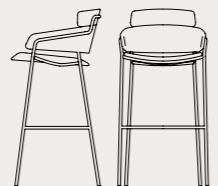

Tessuto/Fabric: 634 cm
Pelle/Leather: 6,8 m²

by Arrmet Lab

STRIKE XL

Sedute/Seats

Art. 1042
Poltroncina XL tappezzata/
Upholstered small armchair

A/H 80 x L/W 60 x P/D 55,5
Seduta/Seat: 47 cm
Bracciolo/Arm: 62 cm

Tessuto/Fabric: 140 cm
Pelle/Leather: 2,40 m²

STRIKE XL-ST

Art. 1092
Sgabello XL tappezzato/
Upholstered stool

A/H 109 x L/W 60 x P/D 55 cm
Seduta/Seat: 76 cm
Bracciolo/Arm: 92 cm

Tessuto/Fabric: 140 cm
Pelle/Leather: 2,40 m²