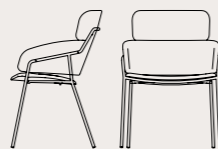

by Arrmet Lab

STRIKE XL