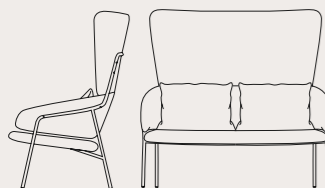

Tessuto/Fabric: 115 cm
Pelle/Leather: 1,90 m²

STRIKE ST

Art. 831
Sgabello tappezzato/
Upholstered stool

A/H 103 x L/W 54 x P/D 51 cm
Seduta/Seat: 75 cm
Bracciolo/Arm: 91 cm

Tessuto/Fabric: 110 cm
Pelle/Leather: 1,70 m²

STRIKE BE

Art. 1090
Divanetto a 2 posti/
2-seats sofa

A/H 82 x L/W 129 x P/D 55 cm
Seduta/Seat: 47 cm
Bracciolo/Arm: 62 cm

Tessuto/Fabric: 250 cm
Pelle/Leather: 4,50 m²

STRIKE LO

Art. 830
Poltrona tappezzata/
Upholstered lounge chair

A/H 70 x L/W 68 x P/D 69 cm
Seduta/Seat: 39 cm
Bracciolo/Arm: 54 cm

Tessuto/Fabric: 165 cm
Pelle/Leather: 3,67 m²

STRIKE RELAX SO

Art. 1191
Divanetto a due posti tappezzato/
Upholstered two seats sofa

A/H 111 x L/W 130 x P/D 80 cm
Seduta/Seat: 40 cm
Bracciolo/Arm: 53 cm