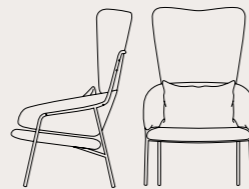

Tessuto/Fabric: 140 cm
Pelle/Leather: 2,40 m²

STRIKE XL-ST

Art. 1092
Sgabello XL tappezzato/
Upholstered stool

A/H 109 x L/W 60 x P/D 55 cm
Seduta/Seat: 76 cm
Bracciolo/Arm: 92 cm

Tessuto/Fabric: 140 cm
Pelle/Leather: 2,40 m²

STRIKE BE-ST

Art. 1091
Divanetto alto a 2 posti/
2-seats high sofa

A/H 113 x L/W 127 x P/D 55 cm
Seduta/Seat: 80 cm
Bracciolo/Arm: 93 cm

Tessuto/Fabric: 250 cm
Pelle/Leather: 4,50 m²

STRIKE RELAX

Art. 1167
Bergère tappezzata/
Upholstered bergère

A/H 111 x L/W 76 x P/D 69 cm
Seduta/Seat: 41 cm
Bracciolo/Arm: 53 cm

Tessuto/Fabric: 340 cm
Pelle/Leather: 5,2 m²

STRIKE RELAX POUF

Art. 1175
Pouf tappezzato/
Upholstered pouf

A/H 40,7 x L/W 62,7 x P/D 50,8 cm