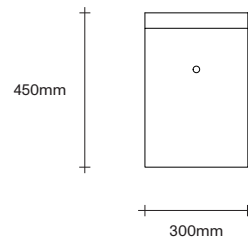

Veil Table 3