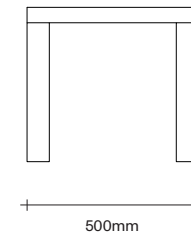

Veil Table 2