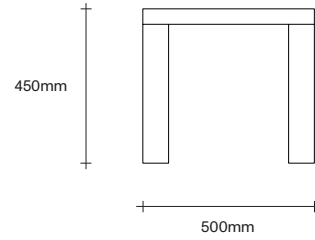

AFX
Dove

AFX
Eden Grey

AFX
Coffee Bean

AFX
Black

47 Normanby Road
Mt Eden
Auckland 1024
Ph +64 9 377 5556

simonjames.co.nz

Side Table Dimensions

SIMON JAMES