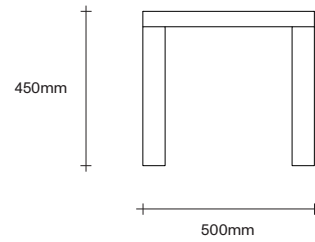

Veil Table 2