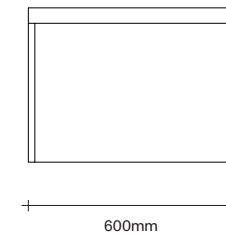

Veil Table 3