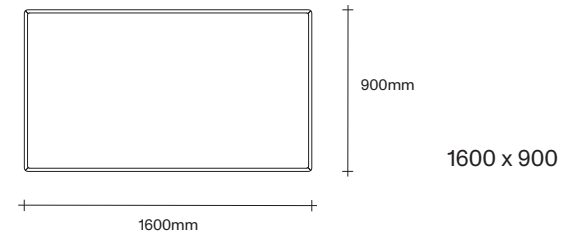

Gloss Black
*legs only

Rectangle Coffee Table Dimensions

SIMON JAMES

47 Normanby Road
Mt Eden
Auckland 1024
Ph +64 9 377 5556

simonjames.co.nz

Square Coffee Table Dimensions

SIMON JAMES

1000 x 1000