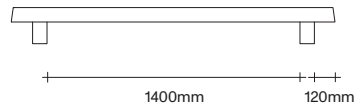

Gloss Black
*legs only

Rectangle Coffee Table Dimensions

SIMON JAMES

47 Normanby Road
Mt Eden
Auckland 1024
Ph +64 9 377 5556

simonjames.co.nz

Square Coffee Table Dimensions

SIMON JAMES

1000 x 1000