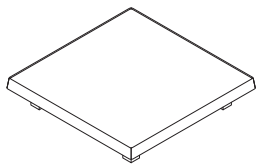

47 Normanby Road
Mt Eden
Auckland 1024
Ph +64 9 377 5556

simonjames.co.nz