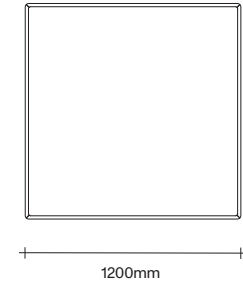

Gloss Black
*legs only

Rectangle Coffee Table Dimensions

SIMON JAMES

47 Normanby Road
Mt Eden
Auckland 1024
Ph +64 9 377 5556

simonjames.co.nz

Square Coffee Table Dimensions

SIMON JAMES

1000 x 1000