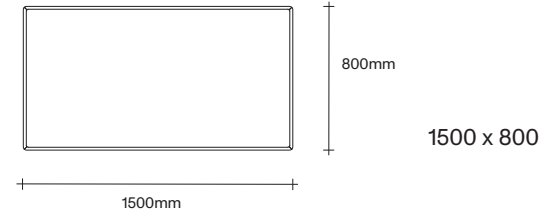

Gloss Black
*legs only

Rectangle Coffee Table Dimensions

SIMON JAMES

47 Normanby Road
Mt Eden
Auckland 1024
Ph +64 9 377 5556

simonjames.co.nz

Square Coffee Table Dimensions

SIMON JAMES

1000 x 1000