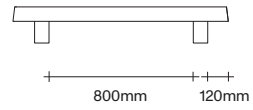

Gloss Black
*legs only

Rectangle Coffee Table Dimensions

SIMON JAMES

47 Normanby Road
Mt Eden
Auckland 1024
Ph +64 9 377 5556

simonjames.co.nz

Square Coffee Table Dimensions

SIMON JAMES

1000 x 1000