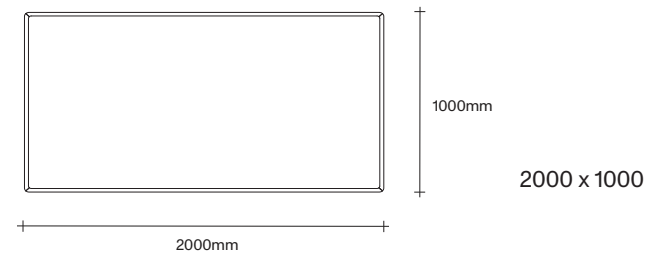

Gloss Black
*legs only

Rectangle Coffee Table Dimensions

SIMON JAMES

47 Normanby Road
Mt Eden
Auckland 1024
Ph +64 9 377 5556

simonjames.co.nz

Square Coffee Table Dimensions

SIMON JAMES

1000 x 1000