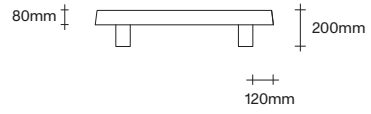

Gloss Black
*legs only

Rectangle Coffee Table Dimensions

SIMON JAMES

47 Normanby Road
Mt Eden
Auckland 1024
Ph +64 9 377 5556

simonjames.co.nz

Square Coffee Table Dimensions

SIMON JAMES

1000 x 1000