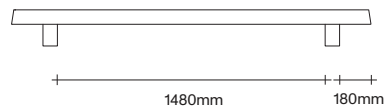

Gloss Black
*legs only

Rectangle Coffee Table Dimensions

SIMON JAMES

47 Normanby Road
Mt Eden
Auckland 1024
Ph +64 9 377 5556

simonjames.co.nz

Square Coffee Table Dimensions

SIMON JAMES

1000 x 1000