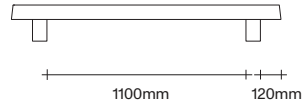

Gloss Black
*legs only

Rectangle Coffee Table Dimensions

SIMON JAMES

47 Normanby Road
Mt Eden
Auckland 1024
Ph +64 9 377 5556

simonjames.co.nz

Square Coffee Table Dimensions

SIMON JAMES

1000 x 1000