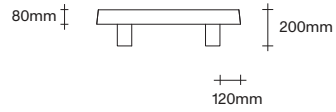

Gloss Black
*legs only

Rectangle Coffee Table Dimensions

SIMON JAMES

47 Normanby Road
Mt Eden
Auckland 1024
Ph +64 9 377 5556

simonjames.co.nz

Square Coffee Table Dimensions

SIMON JAMES

1000 x 1000