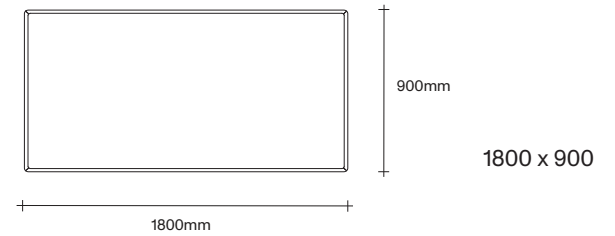

Gloss Black
*legs only

Rectangle Coffee Table Dimensions

SIMON JAMES

47 Normanby Road
Mt Eden
Auckland 1024
Ph +64 9 377 5556

simonjames.co.nz

Square Coffee Table Dimensions

SIMON JAMES

1000 x 1000