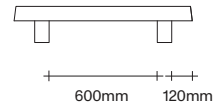

Gloss Black
*legs only

Rectangle Coffee Table Dimensions

SIMON JAMES

47 Normanby Road
Mt Eden
Auckland 1024
Ph +64 9 377 5556

simonjames.co.nz

Square Coffee Table Dimensions

SIMON JAMES

1000 x 1000