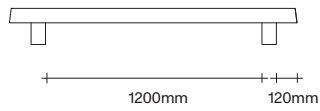

Gloss Black
*legs only

Rectangle Coffee Table Dimensions

SIMON JAMES

47 Normanby Road
Mt Eden
Auckland 1024
Ph +64 9 377 5556

simonjames.co.nz

Square Coffee Table Dimensions

SIMON JAMES

1000 x 1000