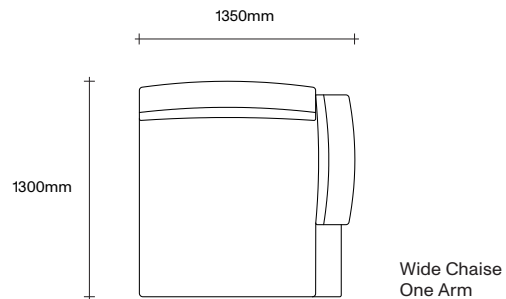

Black

47 Normanby Road  
Mt Eden  
Auckland 1024  
Ph +64 9 377 5556

[simonjames.co.nz](http://simonjames.co.nz)

Sur Sofa Standard Modules

SIMON JAMES

Sur Sofa Wide Modules

SIMON JAMES

## 2.5 Seater Configurations