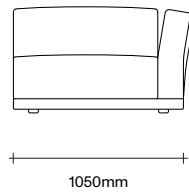

Black

47 Normanby Road  
Mt Eden  
Auckland 1024  
Ph +64 9 377 5556

[simonjames.co.nz](http://simonjames.co.nz)

Sur Sofa Standard Modules

SIMON JAMES

Sur Sofa Wide Modules

SIMON JAMES

## 2.5 Seater Configurations