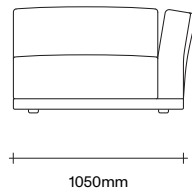

simonjames.co.nz

Sur Sofa Standard Modules

SIMON JAMES

47 Normanby Road
Mt Eden
Auckland 1024
Ph +64 9 377 5556

simonjames.co.nz

Sur Sofa Wide Modules

SIMON JAMES

2.5 Seater Configurations