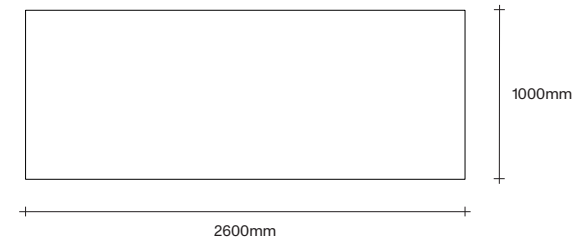

47 Normanby Road  
Mt Eden  
Auckland 1024  
Ph +64 9 377 5556

[simonjames.co.nz](http://simonjames.co.nz)

Shade Table Dimensions

SIMON JAMES

47 Normanby Road  
Mt Eden  
Auckland 1024  
Ph +64 9 377 5556