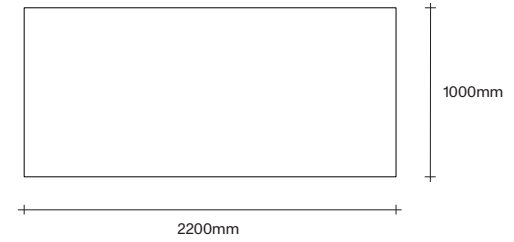

47 Normanby Road  
Mt Eden  
Auckland 1024  
Ph +64 9 377 5556

[simonjames.co.nz](http://simonjames.co.nz)

Shade Table Dimensions

SIMON JAMES

47 Normanby Road  
Mt Eden  
Auckland 1024  
Ph +64 9 377 5556