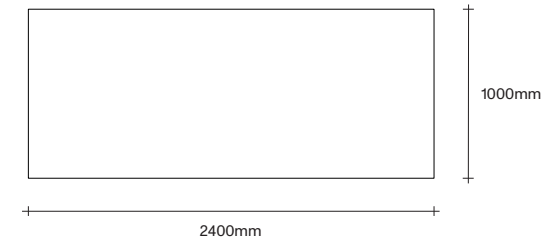

47 Normanby Road  
Mt Eden  
Auckland 1024  
Ph +64 9 377 5556

[simonjames.co.nz](http://simonjames.co.nz)

Shade Table Dimensions

SIMON JAMES

47 Normanby Road  
Mt Eden  
Auckland 1024  
Ph +64 9 377 5556