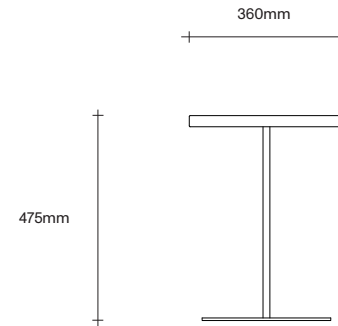

Travertine

47 Normanby Road  
Mt Eden  
Auckland 1024  
Ph +64 9 377 5556

[simonjames.co.nz](http://simonjames.co.nz)

Pegasus Side Table Dimensions

SIMON JAMES

47 Normanby Road  
Mt Eden  
Auckland 1024  
Ph +64 9 377 5556