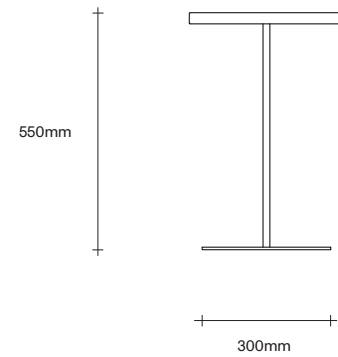

Travertine

47 Normanby Road  
Mt Eden  
Auckland 1024  
Ph +64 9 377 5556

[simonjames.co.nz](http://simonjames.co.nz)

Pegasus Side Table Dimensions

SIMON JAMES

47 Normanby Road  
Mt Eden  
Auckland 1024  
Ph +64 9 377 5556