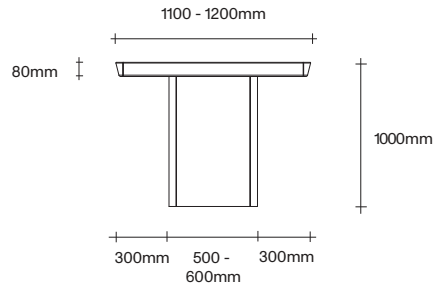

2400 x 1100 / 1200

2600 x 1100 / 1200

Softwiring Options

Table Dimensions

SIMON JAMES

2800 x 1100 / 1200

3000 x 1100 / 1200

1400 x 1400

GPO

USB

Data

Softwiring Options

47 Normanby Road
Mt Eden
Auckland 1024
Ph +64 9 377 5556

simonjames.co.nz

Leaner Dimensions

SIMON JAMES

2200 x 1100 / 1200

2400 x 1100 / 1200

2600 x 1100 / 1200

Software Options

SIMON JAMES

Leaner Dimensions

2800 x 1100 / 1200

3000 x 1100 / 1200