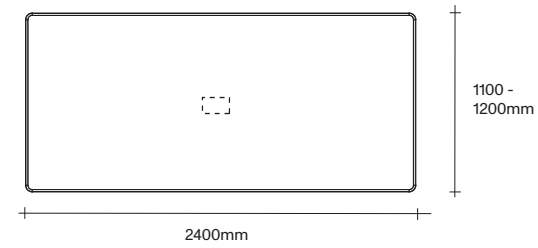

2400 x 1100 / 1200

2600 x 1100 / 1200

Softwiring Options

Table Dimensions

SIMON JAMES

2800 x 1100 / 1200

3000 x 1100 / 1200

1400 x 1400

GPO

USB

Data

Softwiring Options

47 Normanby Road
Mt Eden
Auckland 1024
Ph +64 9 377 5556

simonjames.co.nz

Leaner Dimensions

SIMON JAMES

2200 x 1100 / 1200

2400 x 1100 / 1200

2600 x 1100 / 1200

Software Options

SIMON JAMES

Leaner Dimensions

2800 x 1100 / 1200

3000 x 1100 / 1200