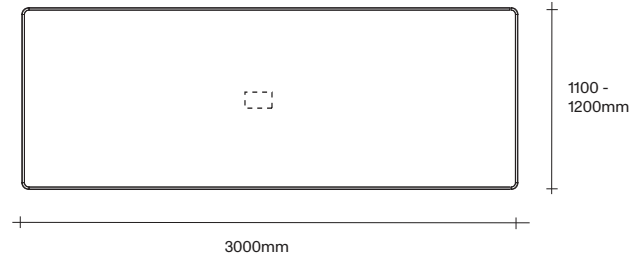

2400 x 1100 / 1200

2600 x 1100 / 1200

Softwiring Options

Table Dimensions

SIMON JAMES

2800 x 1100 / 1200

3000 x 1100 / 1200

1400 x 1400

GPO

USB

Data

Softwiring Options

47 Normanby Road
Mt Eden
Auckland 1024
Ph +64 9 377 5556

simonjames.co.nz

Leaner Dimensions

SIMON JAMES

2200 x 1100 / 1200

2400 x 1100 / 1200

2600 x 1100 / 1200

Software Options

SIMON JAMES

Leaner Dimensions

2800 x 1100 / 1200

3000 x 1100 / 1200

1400 x 1400

GPO

USB

Data

Softwiring Options

47 Normanby Road
Mt Eden
Auckland 1024
Ph +64 9 377 5556

simonjames.co.nz

SIMON JAMES