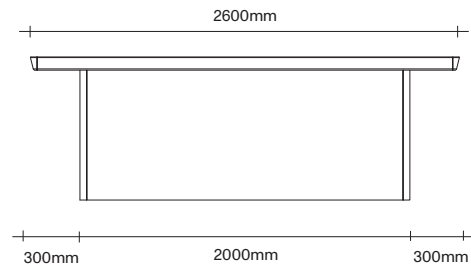

2400 x 1100 / 1200

2600 x 1100 / 1200

Softwiring Options

Table Dimensions

SIMON JAMES

2800 x 1100 / 1200

3000 x 1100 / 1200

1400 x 1400

GPO

USB

Data

Softwiring Options

47 Normanby Road
Mt Eden
Auckland 1024
Ph +64 9 377 5556

simonjames.co.nz

Leaner Dimensions

SIMON JAMES

2200 x 1100 / 1200

2400 x 1100 / 1200

2600 x 1100 / 1200

Software Options

SIMON JAMES

Leaner Dimensions

2800 x 1100 / 1200

3000 x 1100 / 1200