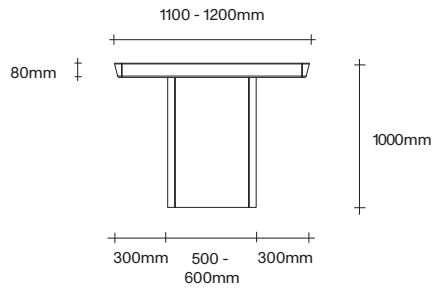

2400 x 1100 / 1200

2600 x 1100 / 1200

Softwiring Options

Table Dimensions

SIMON JAMES

2800 x 1100 / 1200

3000 x 1100 / 1200

1400 x 1400

GPO

USB

Data

Softwiring Options

47 Normanby Road
Mt Eden
Auckland 1024
Ph +64 9 377 5556

simonjames.co.nz

Leaner Dimensions

SIMON JAMES

2200 x 1100 / 1200

2400 x 1100 / 1200

2600 x 1100 / 1200

Software Options

SIMON JAMES

Leaner Dimensions

2800 x 1100 / 1200

3000 x 1100 / 1200

1400 x 1400

GPO

USB

Data

Softwiring Options

47 Normanby Road
Mt Eden
Auckland 1024
Ph +64 9 377 5556

simonjames.co.nz

SIMON JAMES