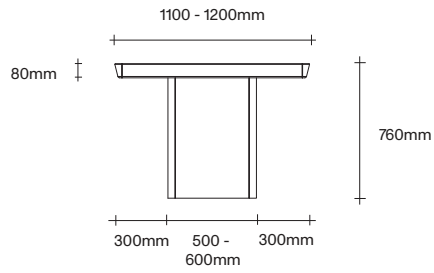

Mist

Natural
Oak

Smoked
Oak

Dark
Almond

Black

Table Dimensions

SIMON JAMES

2200 x 1100 / 1200

2400 x 1100 / 1200

2600 x 1100 / 1200

Softwiring Options

Table Dimensions

SIMON JAMES

2800 x 1100 / 1200

3000 x 1100 / 1200

1400 x 1400

GPO

USB

Data

Softwiring Options

47 Normanby Road
Mt Eden
Auckland 1024
Ph +64 9 377 5556

simonjames.co.nz

Leaner Dimensions

SIMON JAMES

2200 x 1100 / 1200

2400 x 1100 / 1200

2600 x 1100 / 1200

Software Options

SIMON JAMES

Leaner Dimensions

2800 x 1100 / 1200

3000 x 1100 / 1200