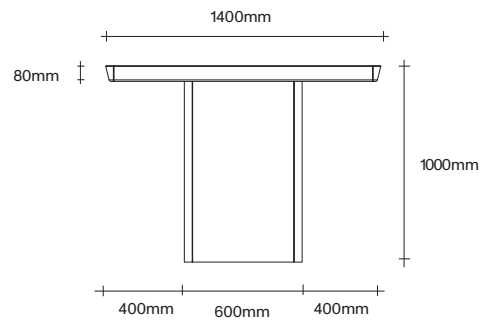

2400 x 1100 / 1200

2600 x 1100 / 1200

Softwiring Options

Table Dimensions

SIMON JAMES

2800 x 1100 / 1200

3000 x 1100 / 1200

1400 x 1400

GPO

USB

Data

Softwiring Options

47 Normanby Road
Mt Eden
Auckland 1024
Ph +64 9 377 5556

simonjames.co.nz

Leaner Dimensions

SIMON JAMES

2200 x 1100 / 1200

2400 x 1100 / 1200

2600 x 1100 / 1200

Software Options

SIMON JAMES

Leaner Dimensions

2800 x 1100 / 1200

3000 x 1100 / 1200

1400 x 1400

GPO

USB

Data

Softwiring Options

47 Normanby Road
Mt Eden
Auckland 1024
Ph +64 9 377 5556

simonjames.co.nz

SIMON JAMES