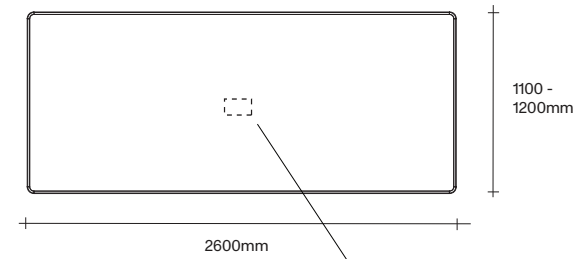

2400 x 1100 / 1200

2600 x 1100 / 1200

Softwiring Options

Table Dimensions

SIMON JAMES

2800 x 1100 / 1200

3000 x 1100 / 1200

1400 x 1400

GPO

USB

Data

Softwiring Options

47 Normanby Road
Mt Eden
Auckland 1024
Ph +64 9 377 5556

simonjames.co.nz

Leaner Dimensions

SIMON JAMES

2200 x 1100 / 1200

2400 x 1100 / 1200

2600 x 1100 / 1200

Software Options

SIMON JAMES

Leaner Dimensions

2800 x 1100 / 1200

3000 x 1100 / 1200