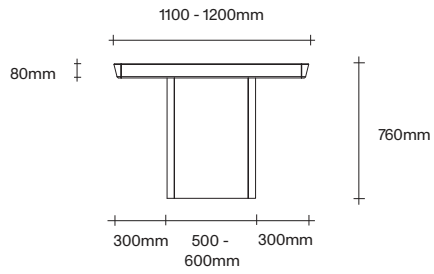

2400 x 1100 / 1200

2600 x 1100 / 1200

Softwiring Options

Table Dimensions

SIMON JAMES

2800 x 1100 / 1200

3000 x 1100 / 1200

1400 x 1400

GPO

USB

Data

Softwiring Options

47 Normanby Road
Mt Eden
Auckland 1024
Ph +64 9 377 5556

simonjames.co.nz

Leaner Dimensions

SIMON JAMES

2200 x 1100 / 1200

2400 x 1100 / 1200

2600 x 1100 / 1200

Software Options

SIMON JAMES

Leaner Dimensions

2800 x 1100 / 1200

3000 x 1100 / 1200