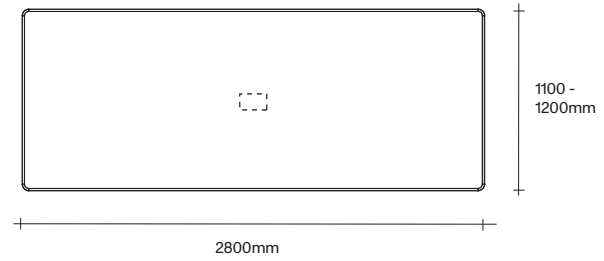

Mist

Natural
Oak

Smoked
Oak

Dark
Almond

Black

Table Dimensions

SIMON JAMES

2200 x 1100 / 1200

2400 x 1100 / 1200

2600 x 1100 / 1200

Softwiring Options

Table Dimensions

SIMON JAMES

2800 x 1100 / 1200

3000 x 1100 / 1200

1400 x 1400

GPO

USB

Data

Softwiring Options

47 Normanby Road
Mt Eden
Auckland 1024
Ph +64 9 377 5556

simonjames.co.nz

Leaner Dimensions

SIMON JAMES

2200 x 1100 / 1200

2400 x 1100 / 1200

2600 x 1100 / 1200

Software Options

SIMON JAMES

Leaner Dimensions

2800 x 1100 / 1200

3000 x 1100 / 1200