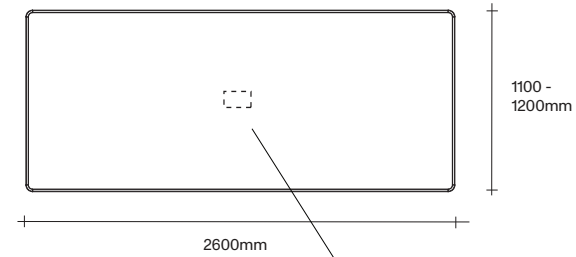

Mist

Natural
Oak

Smoked
Oak

Dark
Almond

Black

Table Dimensions

SIMON JAMES

2200 x 1100 / 1200

2400 x 1100 / 1200

2600 x 1100 / 1200

Softwiring Options

Table Dimensions

SIMON JAMES

2800 x 1100 / 1200

3000 x 1100 / 1200

1400 x 1400

GPO

USB

Data

Softwiring Options

47 Normanby Road
Mt Eden
Auckland 1024
Ph +64 9 377 5556

simonjames.co.nz

Leaner Dimensions

SIMON JAMES

2200 x 1100 / 1200

2400 x 1100 / 1200

2600 x 1100 / 1200

Software Options

SIMON JAMES

Leaner Dimensions

2800 x 1100 / 1200

3000 x 1100 / 1200