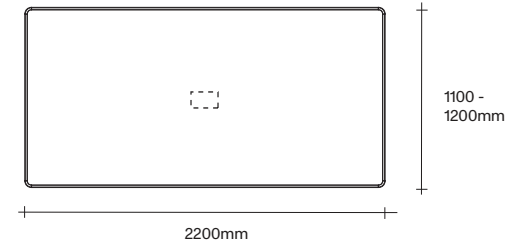

2400 x 1100 / 1200

2600 x 1100 / 1200

Softwiring Options

Table Dimensions

SIMON JAMES

2800 x 1100 / 1200

3000 x 1100 / 1200

1400 x 1400

GPO

USB

Data

Softwiring Options

47 Normanby Road
Mt Eden
Auckland 1024
Ph +64 9 377 5556

simonjames.co.nz

Leaner Dimensions

SIMON JAMES

2200 x 1100 / 1200

2400 x 1100 / 1200

2600 x 1100 / 1200

Software Options

SIMON JAMES

Leaner Dimensions

2800 x 1100 / 1200

3000 x 1100 / 1200