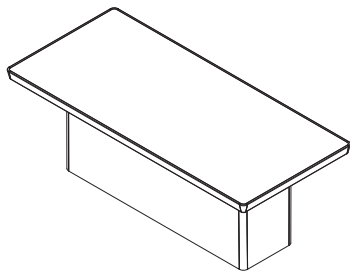

2400 x 1100 / 1200

2600 x 1100 / 1200

Softwiring Options

Table Dimensions

SIMON JAMES

2800 x 1100 / 1200

3000 x 1100 / 1200

1400 x 1400

GPO

USB

Data

Softwiring Options

47 Normanby Road
Mt Eden
Auckland 1024
Ph +64 9 377 5556

simonjames.co.nz

Leaner Dimensions

SIMON JAMES

2200 x 1100 / 1200

2400 x 1100 / 1200

2600 x 1100 / 1200

Software Options

SIMON JAMES

Leaner Dimensions

2800 x 1100 / 1200

3000 x 1100 / 1200