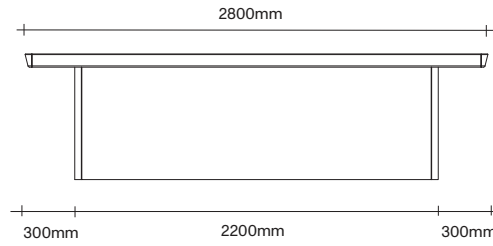

Mist

Natural
Oak

Smoked
Oak

Dark
Almond

Black

Table Dimensions

SIMON JAMES

2200 x 1100 / 1200

2400 x 1100 / 1200

2600 x 1100 / 1200

Softwiring Options

Table Dimensions

SIMON JAMES

2800 x 1100 / 1200

3000 x 1100 / 1200

1400 x 1400

GPO

USB

Data

Softwiring Options

47 Normanby Road
Mt Eden
Auckland 1024
Ph +64 9 377 5556

simonjames.co.nz

Leaner Dimensions

SIMON JAMES

2200 x 1100 / 1200

2400 x 1100 / 1200

2600 x 1100 / 1200

Software Options

SIMON JAMES

Leaner Dimensions

2800 x 1100 / 1200

3000 x 1100 / 1200