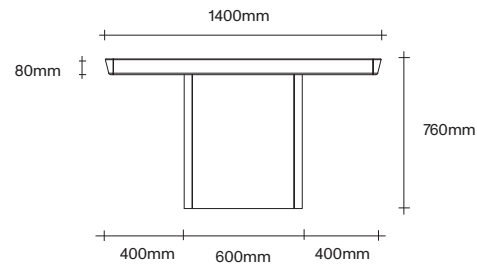

2400 x 1100 / 1200

2600 x 1100 / 1200

Softwiring Options

Table Dimensions

SIMON JAMES

2800 x 1100 / 1200

3000 x 1100 / 1200

1400 x 1400

GPO

USB

Data

Softwiring Options

47 Normanby Road
Mt Eden
Auckland 1024
Ph +64 9 377 5556

simonjames.co.nz

Leaner Dimensions

SIMON JAMES

2200 x 1100 / 1200

2400 x 1100 / 1200

2600 x 1100 / 1200

Software Options

SIMON JAMES

Leaner Dimensions

2800 x 1100 / 1200

3000 x 1100 / 1200