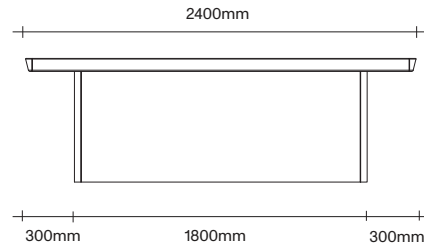

Mist

Natural
Oak

Smoked
Oak

Dark
Almond

Black

Table Dimensions

SIMON JAMES

2200 x 1100 / 1200

2400 x 1100 / 1200

2600 x 1100 / 1200

Softwiring Options

Table Dimensions

SIMON JAMES

2800 x 1100 / 1200

3000 x 1100 / 1200

1400 x 1400

GPO

USB

Data

Softwiring Options

47 Normanby Road
Mt Eden
Auckland 1024
Ph +64 9 377 5556

simonjames.co.nz

Leaner Dimensions

SIMON JAMES

2200 x 1100 / 1200

2400 x 1100 / 1200

2600 x 1100 / 1200

Software Options

SIMON JAMES

Leaner Dimensions

2800 x 1100 / 1200

3000 x 1100 / 1200