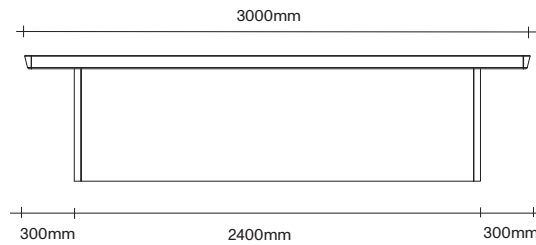

Mist

Natural
Oak

Smoked
Oak

Dark
Almond

Black

Table Dimensions

SIMON JAMES

2200 x 1100 / 1200

2400 x 1100 / 1200

2600 x 1100 / 1200

Softwiring Options

Table Dimensions

SIMON JAMES

2800 x 1100 / 1200

3000 x 1100 / 1200

1400 x 1400

GPO

USB

Data

Softwiring Options

47 Normanby Road
Mt Eden
Auckland 1024
Ph +64 9 377 5556

simonjames.co.nz

Leaner Dimensions

SIMON JAMES

2200 x 1100 / 1200

2400 x 1100 / 1200

2600 x 1100 / 1200

Software Options

SIMON JAMES

Leaner Dimensions

2800 x 1100 / 1200

3000 x 1100 / 1200