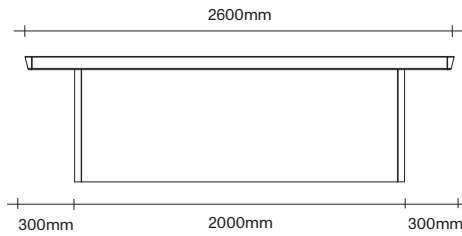

Mist

Natural
Oak

Smoked
Oak

Dark
Almond

Black

Table Dimensions

SIMON JAMES

2200 x 1100 / 1200

2400 x 1100 / 1200

2600 x 1100 / 1200

Softwiring Options

Table Dimensions

SIMON JAMES

2800 x 1100 / 1200

3000 x 1100 / 1200

1400 x 1400

GPO

USB

Data

Softwiring Options

47 Normanby Road
Mt Eden
Auckland 1024
Ph +64 9 377 5556

simonjames.co.nz

Leaner Dimensions

SIMON JAMES

2200 x 1100 / 1200

2400 x 1100 / 1200

2600 x 1100 / 1200

Software Options

SIMON JAMES

Leaner Dimensions

2800 x 1100 / 1200

3000 x 1100 / 1200