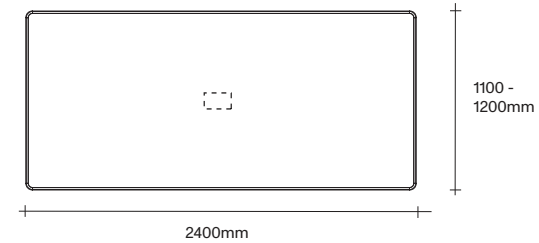

Mist

Natural
Oak

Smoked
Oak

Dark
Almond

Black

Table Dimensions

SIMON JAMES

2200 x 1100 / 1200

2400 x 1100 / 1200

2600 x 1100 / 1200

Softwiring Options

Table Dimensions

SIMON JAMES

2800 x 1100 / 1200

3000 x 1100 / 1200

1400 x 1400

GPO

USB

Data

Softwiring Options

47 Normanby Road
Mt Eden
Auckland 1024
Ph +64 9 377 5556

simonjames.co.nz

Leaner Dimensions

SIMON JAMES

2200 x 1100 / 1200

2400 x 1100 / 1200

2600 x 1100 / 1200

Software Options

SIMON JAMES

Leaner Dimensions

2800 x 1100 / 1200

3000 x 1100 / 1200