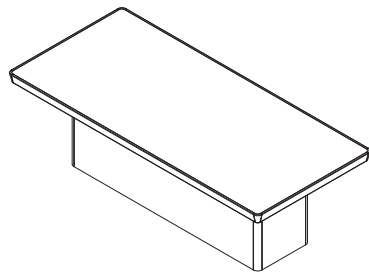

Mist

Natural
Oak

Smoked
Oak

Dark
Almond

Black

Table Dimensions

SIMON JAMES

2200 x 1100 / 1200

2400 x 1100 / 1200

2600 x 1100 / 1200

Softwiring Options

Table Dimensions

SIMON JAMES

2800 x 1100 / 1200

3000 x 1100 / 1200

1400 x 1400

2200 x 1100 / 1200

2400 x 1100 / 1200

2600 x 1100 / 1200

Software Options

SIMON JAMES

Leaner Dimensions

2800 x 1100 / 1200

3000 x 1100 / 1200