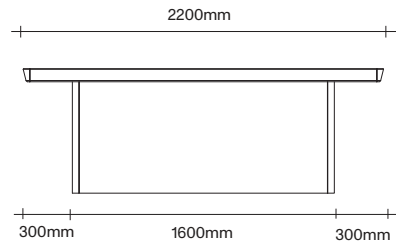

Mist

Natural
Oak

Smoked
Oak

Dark
Almond

Black

Table Dimensions

SIMON JAMES

2200 x 1100 / 1200

2400 x 1100 / 1200

2600 x 1100 / 1200

Softwiring Options

Table Dimensions

SIMON JAMES

2800 x 1100 / 1200

3000 x 1100 / 1200

1400 x 1400

GPO

USB

Data

Softwiring Options

47 Normanby Road
Mt Eden
Auckland 1024
Ph +64 9 377 5556

simonjames.co.nz

Leaner Dimensions

SIMON JAMES

2200 x 1100 / 1200

2400 x 1100 / 1200

2600 x 1100 / 1200

Software Options

SIMON JAMES

Leaner Dimensions

2800 x 1100 / 1200

3000 x 1100 / 1200