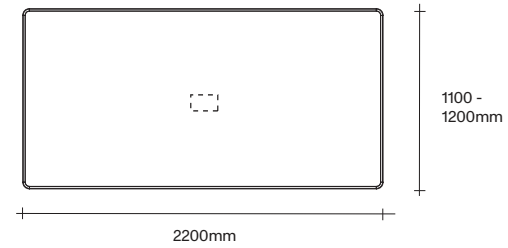

Mist

Natural
Oak

Smoked
Oak

Dark
Almond

Black

Table Dimensions

SIMON JAMES

2200 x 1100 / 1200

2400 x 1100 / 1200

2600 x 1100 / 1200

Softwiring Options

Table Dimensions

SIMON JAMES

2800 x 1100 / 1200

3000 x 1100 / 1200

1400 x 1400

GPO

USB

Data

Softwiring Options

47 Normanby Road
Mt Eden
Auckland 1024
Ph +64 9 377 5556

simonjames.co.nz

Leaner Dimensions

SIMON JAMES

2200 x 1100 / 1200

2400 x 1100 / 1200

2600 x 1100 / 1200

Software Options

SIMON JAMES

Leaner Dimensions

2800 x 1100 / 1200

3000 x 1100 / 1200