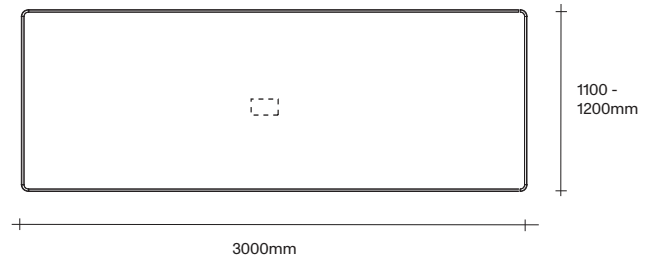

Mist

Natural
Oak

Smoked
Oak

Dark
Almond

Black

Table Dimensions

SIMON JAMES

2200 x 1100 / 1200

2400 x 1100 / 1200

2600 x 1100 / 1200

Softwiring Options

Table Dimensions

SIMON JAMES

2800 x 1100 / 1200

3000 x 1100 / 1200

1400 x 1400

GPO

USB

Data

Softwiring Options

47 Normanby Road
Mt Eden
Auckland 1024
Ph +64 9 377 5556

simonjames.co.nz

Leaner Dimensions

SIMON JAMES

2200 x 1100 / 1200

2400 x 1100 / 1200

2600 x 1100 / 1200

Software Options

SIMON JAMES

Leaner Dimensions

2800 x 1100 / 1200

3000 x 1100 / 1200