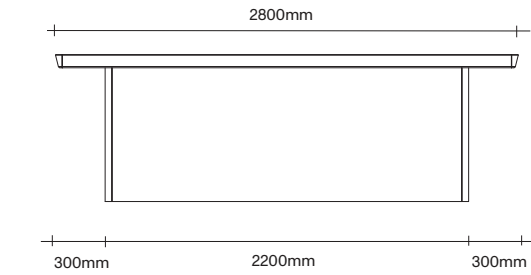

2400 x 1100 / 1200

2600 x 1100 / 1200

Softwiring Options

Table Dimensions

SIMON JAMES

2800 x 1100 / 1200

3000 x 1100 / 1200

1400 x 1400

GPO

USB

Data

Softwiring Options

47 Normanby Road
Mt Eden
Auckland 1024
Ph +64 9 377 5556

simonjames.co.nz

Leaner Dimensions

SIMON JAMES

2200 x 1100 / 1200

2400 x 1100 / 1200

2600 x 1100 / 1200

Software Options

SIMON JAMES

Leaner Dimensions

2800 x 1100 / 1200

3000 x 1100 / 1200

1400 x 1400

GPO

USB

Data

Softwiring Options

47 Normanby Road
Mt Eden
Auckland 1024
Ph +64 9 377 5556

simonjames.co.nz

SIMON JAMES