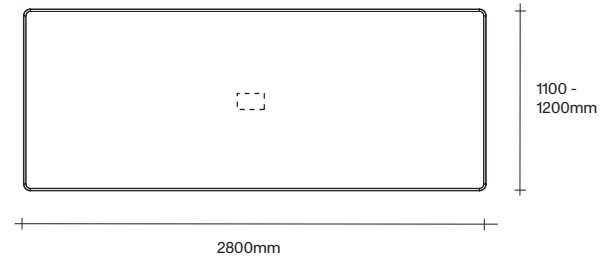

2400 x 1100 / 1200

2600 x 1100 / 1200

Softwiring Options

Table Dimensions

SIMON JAMES

2800 x 1100 / 1200

3000 x 1100 / 1200

1400 x 1400

GPO

USB

Data

Softwiring Options

47 Normanby Road
Mt Eden
Auckland 1024
Ph +64 9 377 5556

simonjames.co.nz

Leaner Dimensions

SIMON JAMES

2200 x 1100 / 1200

2400 x 1100 / 1200

2600 x 1100 / 1200

Software Options

SIMON JAMES

Leaner Dimensions

2800 x 1100 / 1200

3000 x 1100 / 1200

1400 x 1400

GPO

USB

Data

Softwiring Options

47 Normanby Road
Mt Eden
Auckland 1024
Ph +64 9 377 5556

simonjames.co.nz

SIMON JAMES