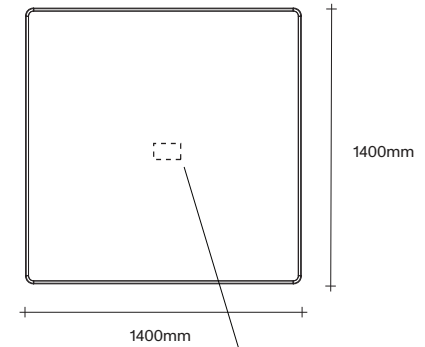

Mist

Natural
Oak

Smoked
Oak

Dark
Almond

Black

Table Dimensions

SIMON JAMES

2200 x 1100 / 1200

2400 x 1100 / 1200

2600 x 1100 / 1200

Softwiring Options

Table Dimensions

SIMON JAMES

2800 x 1100 / 1200

3000 x 1100 / 1200

1400 x 1400

GPO

USB

Data

Softwiring Options

47 Normanby Road
Mt Eden
Auckland 1024
Ph +64 9 377 5556

simonjames.co.nz

Leaner Dimensions

SIMON JAMES

2200 x 1100 / 1200

2400 x 1100 / 1200

2600 x 1100 / 1200

Software Options

SIMON JAMES

Leaner Dimensions

2800 x 1100 / 1200

3000 x 1100 / 1200