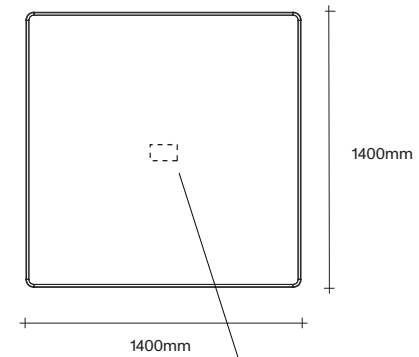

2400 x 1100 / 1200

2600 x 1100 / 1200

Softwiring Options

Table Dimensions

SIMON JAMES

2800 x 1100 / 1200

3000 x 1100 / 1200

1400 x 1400

GPO

USB

Data

Softwiring Options

47 Normanby Road
Mt Eden
Auckland 1024
Ph +64 9 377 5556

simonjames.co.nz

Leaner Dimensions

SIMON JAMES

2200 x 1100 / 1200

2400 x 1100 / 1200

2600 x 1100 / 1200

Software Options

SIMON JAMES

Leaner Dimensions

2800 x 1100 / 1200

3000 x 1100 / 1200

1400 x 1400

GPO

USB

Data

Softwiring Options

47 Normanby Road
Mt Eden
Auckland 1024
Ph +64 9 377 5556

simonjames.co.nz

SIMON JAMES