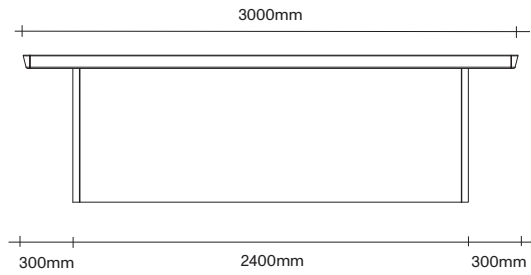

2400 x 1100 / 1200

2600 x 1100 / 1200

Softwiring Options

Table Dimensions

SIMON JAMES

2800 x 1100 / 1200

3000 x 1100 / 1200

1400 x 1400

GPO

USB

Data

Softwiring Options

47 Normanby Road
Mt Eden
Auckland 1024
Ph +64 9 377 5556

simonjames.co.nz

Leaner Dimensions

SIMON JAMES

2200 x 1100 / 1200

2400 x 1100 / 1200

2600 x 1100 / 1200

Software Options

SIMON JAMES

Leaner Dimensions

2800 x 1100 / 1200

3000 x 1100 / 1200

1400 x 1400

GPO

USB

Data

Softwiring Options

47 Normanby Road
Mt Eden
Auckland 1024
Ph +64 9 377 5556

simonjames.co.nz

SIMON JAMES