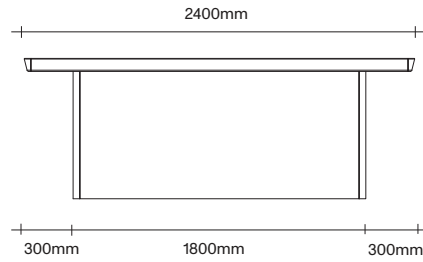

2400 x 1100 / 1200

2600 x 1100 / 1200

Softwiring Options

Table Dimensions

SIMON JAMES

2800 x 1100 / 1200

3000 x 1100 / 1200

1400 x 1400

GPO

USB

Data

Softwiring Options

47 Normanby Road
Mt Eden
Auckland 1024
Ph +64 9 377 5556

simonjames.co.nz

Leaner Dimensions

SIMON JAMES

2200 x 1100 / 1200

2400 x 1100 / 1200

2600 x 1100 / 1200

Software Options

SIMON JAMES

Leaner Dimensions

2800 x 1100 / 1200

3000 x 1100 / 1200