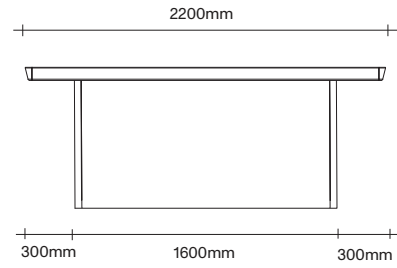

2400 x 1100 / 1200

2600 x 1100 / 1200

Softwiring Options

Table Dimensions

SIMON JAMES

2800 x 1100 / 1200

3000 x 1100 / 1200

1400 x 1400

GPO

USB

Data

Softwiring Options

47 Normanby Road
Mt Eden
Auckland 1024
Ph +64 9 377 5556

simonjames.co.nz

Leaner Dimensions

SIMON JAMES

2200 x 1100 / 1200

2400 x 1100 / 1200

2600 x 1100 / 1200

Software Options

SIMON JAMES

Leaner Dimensions

2800 x 1100 / 1200

3000 x 1100 / 1200