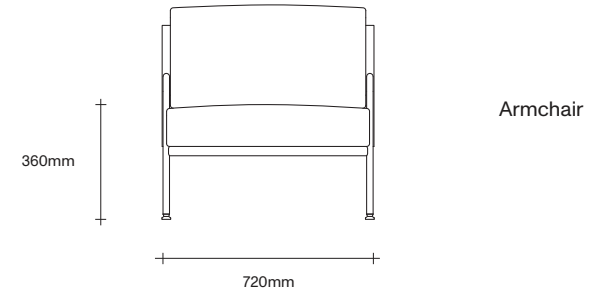

[simonjames.co.nz](http://simonjames.co.nz)

Paperback Chair Dimensions

SIMON JAMES

47 Normanby Road  
Mt Eden  
Auckland 1024  
Ph +64 9 377 5556

[simonjames.co.nz](http://simonjames.co.nz)

**SIMON JAMES**