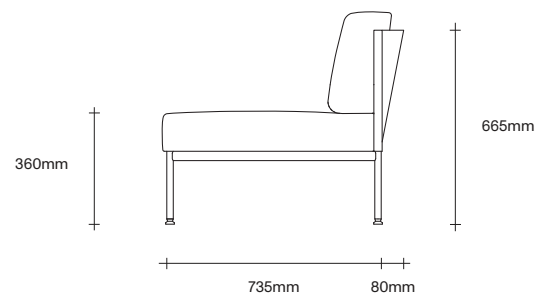

[simonjames.co.nz](http://simonjames.co.nz)

Paperback Chair Dimensions

SIMON JAMES

47 Normanby Road  
Mt Eden  
Auckland 1024  
Ph +64 9 377 5556

[simonjames.co.nz](http://simonjames.co.nz)

**SIMON JAMES**