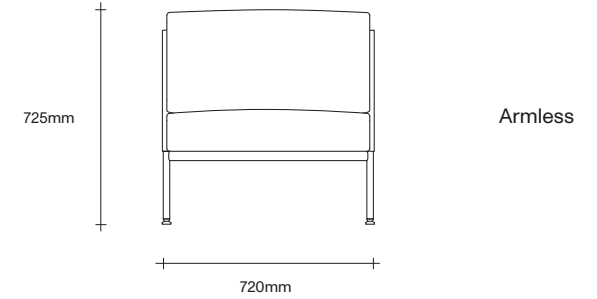

[simonjames.co.nz](http://simonjames.co.nz)

Paperback Chair Dimensions

SIMON JAMES

47 Normanby Road  
Mt Eden  
Auckland 1024  
Ph +64 9 377 5556

[simonjames.co.nz](http://simonjames.co.nz)

**SIMON JAMES**