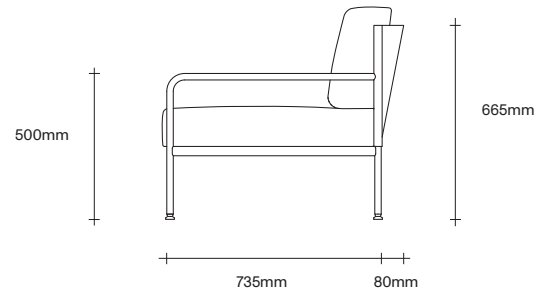

[simonjames.co.nz](http://simonjames.co.nz)

Paperback Chair Dimensions

SIMON JAMES

47 Normanby Road  
Mt Eden  
Auckland 1024  
Ph +64 9 377 5556

[simonjames.co.nz](http://simonjames.co.nz)

**SIMON JAMES**