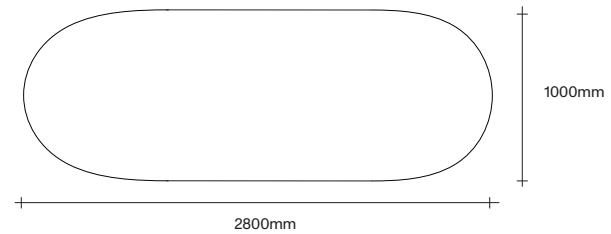

SIMON JAMES

300 x 400

500 x 500

Round Dining Table Dimensions

SIMON JAMES

1200 Diameter

1400 Diameter

1600 Diameter

1800 Diameter

47 Normanby Road
Mt Eden
Auckland 1024
Ph +64 9 377 5556

simonjames.co.nz

Oval Dining Table Dimensions

SIMON JAMES

2200 x 1000

2400 x 1000

2600 x 1000

2800 x 1000

47 Normanby Road
Mt Eden
Auckland 1024
Ph +64 9 377 5556

simonjames.co.nz

Rectangle Dining Table Dimensions

SIMON JAMES

2200 x 1000

2400 x 1000

2600 x 1000

2800 x 1000

47 Normanby Road
Mt Eden
Auckland 1024
Ph +64 9 377 5556

simonjames.co.nz

Bench Dimensions

SIMON JAMES

2200 x 400

2400 x 400

2600 x 400