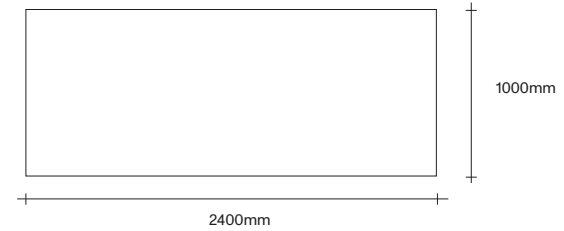

1800 Diameter

47 Normanby Road
Mt Eden
Auckland 1024
Ph +64 9 377 5556

simonjames.co.nz

Oval Dining Table Dimensions

SIMON JAMES

2200 x 1000

2400 x 1000

2600 x 1000

2800 x 1000

47 Normanby Road
Mt Eden
Auckland 1024
Ph +64 9 377 5556

simonjames.co.nz

Rectangle Dining Table Dimensions

SIMON JAMES

2200 x 1000

2400 x 1000

2600 x 1000

2800 x 1000

47 Normanby Road
Mt Eden
Auckland 1024
Ph +64 9 377 5556

simonjames.co.nz

Bench Dimensions

SIMON JAMES

2200 x 400

2400 x 400

2600 x 400