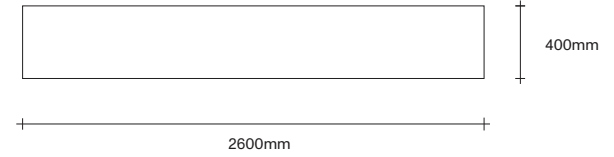

2800 x 1000

47 Normanby Road
Mt Eden
Auckland 1024
Ph +64 9 377 5556

simonjames.co.nz

Bench Dimensions

SIMON JAMES

2200 x 400

2400 x 400

2600 x 400