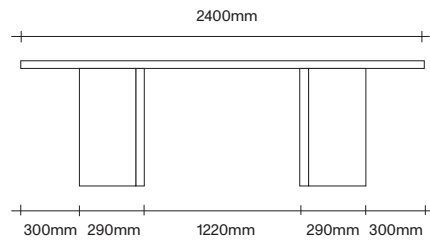

SIMON JAMES

300 x 400

500 x 500

Round Dining Table Dimensions

SIMON JAMES

1200 Diameter

1400 Diameter

1600 Diameter

1800 Diameter

47 Normanby Road
Mt Eden
Auckland 1024
Ph +64 9 377 5556

simonjames.co.nz

Oval Dining Table Dimensions

SIMON JAMES

2200 x 1000

2400 x 1000

2600 x 1000

2800 x 1000

47 Normanby Road
Mt Eden
Auckland 1024
Ph +64 9 377 5556

simonjames.co.nz

Rectangle Dining Table Dimensions

SIMON JAMES

2200 x 1000

2400 x 1000

2600 x 1000

2800 x 1000

47 Normanby Road
Mt Eden
Auckland 1024
Ph +64 9 377 5556

simonjames.co.nz

Bench Dimensions

SIMON JAMES

2200 x 400

2400 x 400

2600 x 400