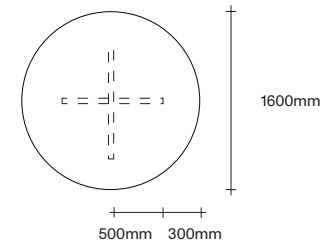

47 Normanby Road
Mt Eden
Auckland 1024
Ph +64 9 377 5556

simonjames.co.nz

Coffee Table Dimensions

SIMON JAMES

1000 x 1000

1500 x 800

1800 x 900

Side Table Dimensions

SIMON JAMES

300 x 400

500 x 500

Round Dining Table Dimensions

SIMON JAMES

1200 Diameter

1400 Diameter

1600 Diameter

1800 Diameter

47 Normanby Road
Mt Eden
Auckland 1024
Ph +64 9 377 5556

simonjames.co.nz

Oval Dining Table Dimensions

SIMON JAMES

2200 x 1000

2400 x 1000

2600 x 1000

2800 x 1000

47 Normanby Road
Mt Eden
Auckland 1024
Ph +64 9 377 5556

simonjames.co.nz

Rectangle Dining Table Dimensions

SIMON JAMES

2200 x 1000

2400 x 1000

2600 x 1000