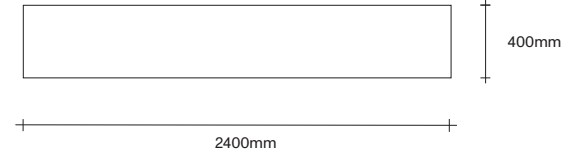

2800 x 1000

47 Normanby Road
Mt Eden
Auckland 1024
Ph +64 9 377 5556

simonjames.co.nz

Bench Dimensions

SIMON JAMES

2200 x 400

2400 x 400

2600 x 400