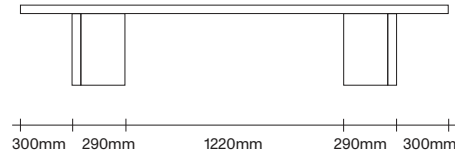

SIMON JAMES

300 x 400

500 x 500

Round Dining Table Dimensions

SIMON JAMES

1200 Diameter

1400 Diameter

1600 Diameter

1800 Diameter

47 Normanby Road
Mt Eden
Auckland 1024
Ph +64 9 377 5556

simonjames.co.nz

Oval Dining Table Dimensions

SIMON JAMES

2200 x 1000

2400 x 1000

2600 x 1000

2800 x 1000

47 Normanby Road
Mt Eden
Auckland 1024
Ph +64 9 377 5556

simonjames.co.nz

Rectangle Dining Table Dimensions

SIMON JAMES

2200 x 1000

2400 x 1000

2600 x 1000

2800 x 1000

47 Normanby Road
Mt Eden
Auckland 1024
Ph +64 9 377 5556

simonjames.co.nz

Bench Dimensions

SIMON JAMES

2200 x 400

2400 x 400

2600 x 400