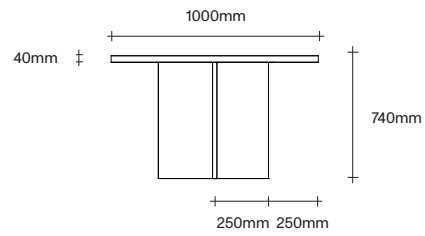

47 Normanby Road
Mt Eden
Auckland 1024
Ph +64 9 377 5556

simonjames.co.nz

Coffee Table Dimensions

SIMON JAMES

1000 x 1000

1500 x 800

1800 x 900

Side Table Dimensions

SIMON JAMES

300 x 400

500 x 500

Round Dining Table Dimensions

SIMON JAMES

1200 Diameter

1400 Diameter

1600 Diameter

1800 Diameter

47 Normanby Road
Mt Eden
Auckland 1024
Ph +64 9 377 5556

simonjames.co.nz

Oval Dining Table Dimensions

SIMON JAMES

2200 x 1000

2400 x 1000

2600 x 1000

2800 x 1000

47 Normanby Road
Mt Eden
Auckland 1024
Ph +64 9 377 5556

simonjames.co.nz

Rectangle Dining Table Dimensions

SIMON JAMES

2200 x 1000

2400 x 1000

2600 x 1000