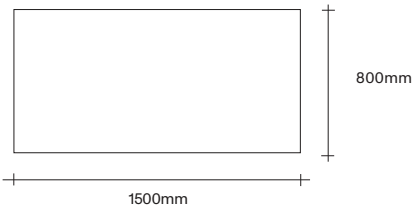

47 Normanby Road
Mt Eden
Auckland 1024
Ph +64 9 377 5556

simonjames.co.nz

Coffee Table Dimensions

SIMON JAMES

1000 x 1000

1500 x 800

1800 x 900

Side Table Dimensions

SIMON JAMES

300 x 400

500 x 500

Round Dining Table Dimensions

SIMON JAMES

1200 Diameter

1400 Diameter

1600 Diameter

1800 Diameter

47 Normanby Road
Mt Eden
Auckland 1024
Ph +64 9 377 5556

simonjames.co.nz

Oval Dining Table Dimensions

SIMON JAMES

2200 x 1000

2400 x 1000

2600 x 1000

2800 x 1000

47 Normanby Road
Mt Eden
Auckland 1024
Ph +64 9 377 5556

simonjames.co.nz

Rectangle Dining Table Dimensions

SIMON JAMES

2200 x 1000

2400 x 1000

2600 x 1000