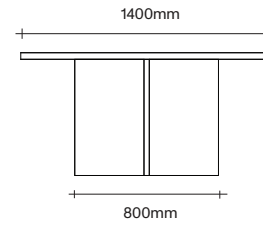

47 Normanby Road
Mt Eden
Auckland 1024
Ph +64 9 377 5556

simonjames.co.nz

Coffee Table Dimensions

SIMON JAMES

1000 x 1000

1500 x 800

1800 x 900

Side Table Dimensions

SIMON JAMES

300 x 400

500 x 500

Round Dining Table Dimensions

SIMON JAMES

1200 Diameter

1400 Diameter

1600 Diameter

1800 Diameter

47 Normanby Road
Mt Eden
Auckland 1024
Ph +64 9 377 5556

simonjames.co.nz

Oval Dining Table Dimensions

SIMON JAMES

2200 x 1000

2400 x 1000

2600 x 1000

2800 x 1000

47 Normanby Road
Mt Eden
Auckland 1024
Ph +64 9 377 5556

simonjames.co.nz

Rectangle Dining Table Dimensions

SIMON JAMES

2200 x 1000

2400 x 1000

2600 x 1000