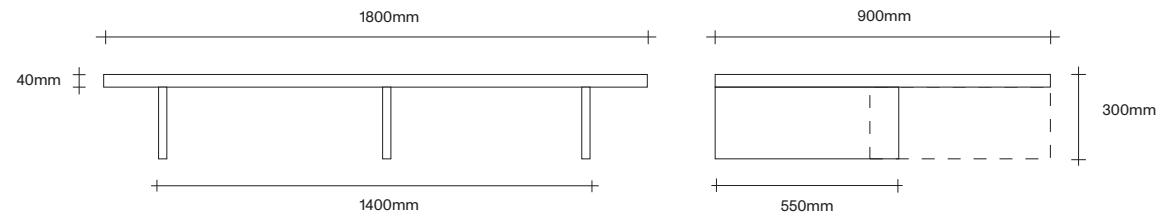

47 Normanby Road
Mt Eden
Auckland 1024
Ph +64 9 377 5556

simonjames.co.nz

Coffee Table Dimensions

SIMON JAMES

1000 x 1000

1500 x 800

1800 x 900

Side Table Dimensions

SIMON JAMES

300 x 400

500 x 500

Round Dining Table Dimensions

SIMON JAMES

1200 Diameter

1400 Diameter

1600 Diameter

1800 Diameter

47 Normanby Road
Mt Eden
Auckland 1024
Ph +64 9 377 5556

simonjames.co.nz

Oval Dining Table Dimensions

SIMON JAMES

2200 x 1000

2400 x 1000

2600 x 1000

2800 x 1000

47 Normanby Road
Mt Eden
Auckland 1024
Ph +64 9 377 5556

simonjames.co.nz

Rectangle Dining Table Dimensions

SIMON JAMES

2200 x 1000

2400 x 1000

2600 x 1000