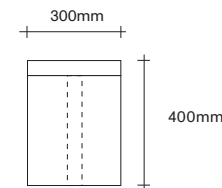

47 Normanby Road
Mt Eden
Auckland 1024
Ph +64 9 377 5556

simonjames.co.nz

Coffee Table Dimensions

SIMON JAMES

1000 x 1000

1500 x 800

1800 x 900

Side Table Dimensions

SIMON JAMES

300 x 400

500 x 500

Round Dining Table Dimensions

SIMON JAMES

1200 Diameter

1400 Diameter

1600 Diameter

1800 Diameter

47 Normanby Road
Mt Eden
Auckland 1024
Ph +64 9 377 5556

simonjames.co.nz

Oval Dining Table Dimensions

SIMON JAMES

2200 x 1000

2400 x 1000

2600 x 1000

2800 x 1000

47 Normanby Road
Mt Eden
Auckland 1024
Ph +64 9 377 5556

simonjames.co.nz

Rectangle Dining Table Dimensions

SIMON JAMES

2200 x 1000

2400 x 1000

2600 x 1000