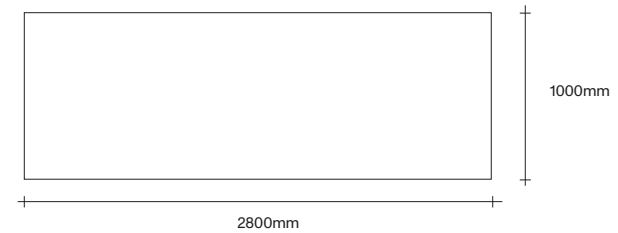

1800 Diameter

47 Normanby Road
Mt Eden
Auckland 1024
Ph +64 9 377 5556

simonjames.co.nz

Oval Dining Table Dimensions

SIMON JAMES

2200 x 1000

2400 x 1000

2600 x 1000

2800 x 1000

47 Normanby Road
Mt Eden
Auckland 1024
Ph +64 9 377 5556

simonjames.co.nz

Rectangle Dining Table Dimensions

SIMON JAMES

2200 x 1000

2400 x 1000

2600 x 1000

2800 x 1000

47 Normanby Road
Mt Eden
Auckland 1024
Ph +64 9 377 5556

simonjames.co.nz

Bench Dimensions

SIMON JAMES

2200 x 400

2400 x 400

2600 x 400