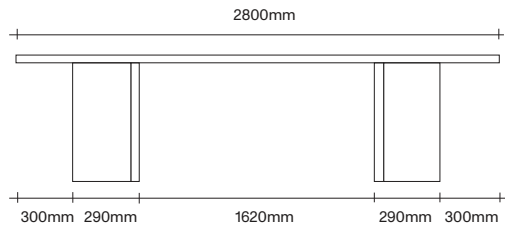

SIMON JAMES

300 x 400

500 x 500

Round Dining Table Dimensions

SIMON JAMES

1200 Diameter

1400 Diameter

1600 Diameter

1800 Diameter

47 Normanby Road
Mt Eden
Auckland 1024
Ph +64 9 377 5556

simonjames.co.nz

Oval Dining Table Dimensions

SIMON JAMES

2200 x 1000

2400 x 1000

2600 x 1000

2800 x 1000

47 Normanby Road
Mt Eden
Auckland 1024
Ph +64 9 377 5556

simonjames.co.nz

Rectangle Dining Table Dimensions

SIMON JAMES

2200 x 1000

2400 x 1000

2600 x 1000

2800 x 1000

47 Normanby Road
Mt Eden
Auckland 1024
Ph +64 9 377 5556

simonjames.co.nz

Bench Dimensions

SIMON JAMES

2200 x 400

2400 x 400

2600 x 400