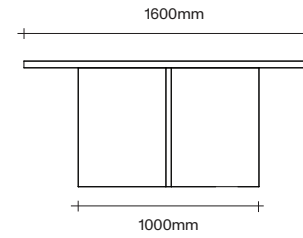

47 Normanby Road
Mt Eden
Auckland 1024
Ph +64 9 377 5556

simonjames.co.nz

Coffee Table Dimensions

SIMON JAMES

1000 x 1000

1500 x 800

1800 x 900

Side Table Dimensions

SIMON JAMES

300 x 400

500 x 500

Round Dining Table Dimensions

SIMON JAMES

1200 Diameter

1400 Diameter

1600 Diameter

1800 Diameter

47 Normanby Road
Mt Eden
Auckland 1024
Ph +64 9 377 5556

simonjames.co.nz

Oval Dining Table Dimensions

SIMON JAMES

2200 x 1000

2400 x 1000

2600 x 1000

2800 x 1000

47 Normanby Road
Mt Eden
Auckland 1024
Ph +64 9 377 5556

simonjames.co.nz

Rectangle Dining Table Dimensions

SIMON JAMES

2200 x 1000

2400 x 1000

2600 x 1000