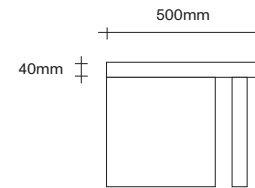

47 Normanby Road
Mt Eden
Auckland 1024
Ph +64 9 377 5556

simonjames.co.nz

Coffee Table Dimensions

SIMON JAMES

1000 x 1000

1500 x 800

1800 x 900

Side Table Dimensions

SIMON JAMES

300 x 400

500 x 500

Round Dining Table Dimensions

SIMON JAMES

1200 Diameter

1400 Diameter

1600 Diameter

1800 Diameter

47 Normanby Road
Mt Eden
Auckland 1024
Ph +64 9 377 5556

simonjames.co.nz

Oval Dining Table Dimensions

SIMON JAMES

2200 x 1000

2400 x 1000

2600 x 1000

2800 x 1000

47 Normanby Road
Mt Eden
Auckland 1024
Ph +64 9 377 5556

simonjames.co.nz

Rectangle Dining Table Dimensions

SIMON JAMES

2200 x 1000

2400 x 1000

2600 x 1000