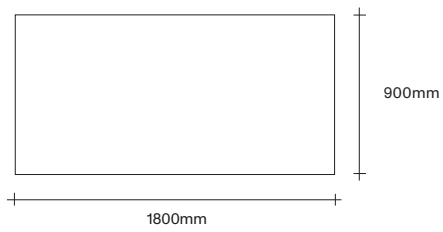

47 Normanby Road
Mt Eden
Auckland 1024
Ph +64 9 377 5556

simonjames.co.nz

Coffee Table Dimensions

SIMON JAMES

1000 x 1000

1500 x 800

1800 x 900

Side Table Dimensions

SIMON JAMES

300 x 400

500 x 500

Round Dining Table Dimensions

SIMON JAMES

1200 Diameter

1400 Diameter

1600 Diameter

1800 Diameter

47 Normanby Road
Mt Eden
Auckland 1024
Ph +64 9 377 5556

simonjames.co.nz

Oval Dining Table Dimensions

SIMON JAMES

2200 x 1000

2400 x 1000

2600 x 1000