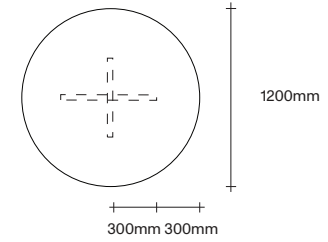

47 Normanby Road
Mt Eden
Auckland 1024
Ph +64 9 377 5556

simonjames.co.nz

Coffee Table Dimensions

SIMON JAMES

1000 x 1000

1500 x 800

1800 x 900

Side Table Dimensions

SIMON JAMES

300 x 400

500 x 500

Round Dining Table Dimensions

SIMON JAMES

1200 Diameter

1400 Diameter

1600 Diameter

1800 Diameter

47 Normanby Road
Mt Eden
Auckland 1024
Ph +64 9 377 5556

simonjames.co.nz

Oval Dining Table Dimensions

SIMON JAMES

2200 x 1000

2400 x 1000

2600 x 1000

2800 x 1000

47 Normanby Road
Mt Eden
Auckland 1024
Ph +64 9 377 5556

simonjames.co.nz

Rectangle Dining Table Dimensions

SIMON JAMES

2200 x 1000

2400 x 1000

2600 x 1000