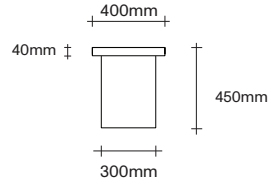

SIMON JAMES

300 x 400

500 x 500

Round Dining Table Dimensions

SIMON JAMES

1200 Diameter

1400 Diameter

1600 Diameter

1800 Diameter

47 Normanby Road
Mt Eden
Auckland 1024
Ph +64 9 377 5556

simonjames.co.nz

Oval Dining Table Dimensions

SIMON JAMES

2200 x 1000

2400 x 1000

2600 x 1000

2800 x 1000

47 Normanby Road
Mt Eden
Auckland 1024
Ph +64 9 377 5556

simonjames.co.nz

Rectangle Dining Table Dimensions

SIMON JAMES

2200 x 1000

2400 x 1000

2600 x 1000

2800 x 1000

47 Normanby Road
Mt Eden
Auckland 1024
Ph +64 9 377 5556

simonjames.co.nz

Bench Dimensions

SIMON JAMES

2200 x 400

2400 x 400

2600 x 400