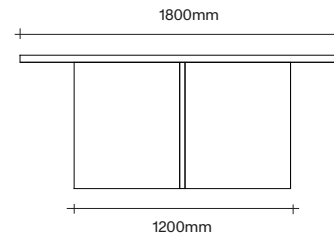

47 Normanby Road
Mt Eden
Auckland 1024
Ph +64 9 377 5556

simonjames.co.nz

Coffee Table Dimensions

SIMON JAMES

1000 x 1000

1500 x 800

1800 x 900

Side Table Dimensions

SIMON JAMES

300 x 400

500 x 500

Round Dining Table Dimensions

SIMON JAMES

1200 Diameter

1400 Diameter

1600 Diameter

1800 Diameter

47 Normanby Road
Mt Eden
Auckland 1024
Ph +64 9 377 5556

simonjames.co.nz

Oval Dining Table Dimensions

SIMON JAMES

2200 x 1000

2400 x 1000

2600 x 1000

2800 x 1000

47 Normanby Road
Mt Eden
Auckland 1024
Ph +64 9 377 5556

simonjames.co.nz

Rectangle Dining Table Dimensions

SIMON JAMES

2200 x 1000

2400 x 1000

2600 x 1000