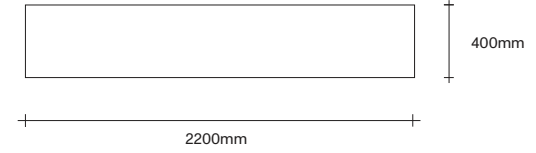

1800 Diameter

47 Normanby Road
Mt Eden
Auckland 1024
Ph +64 9 377 5556

simonjames.co.nz

Oval Dining Table Dimensions

SIMON JAMES

2200 x 1000

2400 x 1000

2600 x 1000

2800 x 1000

47 Normanby Road
Mt Eden
Auckland 1024
Ph +64 9 377 5556

simonjames.co.nz

Rectangle Dining Table Dimensions

SIMON JAMES

2200 x 1000

2400 x 1000

2600 x 1000

2800 x 1000

47 Normanby Road
Mt Eden
Auckland 1024
Ph +64 9 377 5556

simonjames.co.nz

Bench Dimensions

SIMON JAMES

2200 x 400

2400 x 400

2600 x 400