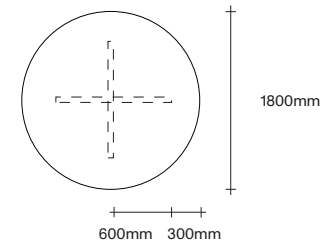

47 Normanby Road
Mt Eden
Auckland 1024
Ph +64 9 377 5556

simonjames.co.nz

Coffee Table Dimensions

SIMON JAMES

1000 x 1000

1500 x 800

1800 x 900

Side Table Dimensions

SIMON JAMES

300 x 400

500 x 500

Round Dining Table Dimensions

SIMON JAMES

1200 Diameter

1400 Diameter

1600 Diameter

1800 Diameter

47 Normanby Road
Mt Eden
Auckland 1024
Ph +64 9 377 5556

simonjames.co.nz

Oval Dining Table Dimensions

SIMON JAMES

2200 x 1000

2400 x 1000

2600 x 1000

2800 x 1000

47 Normanby Road
Mt Eden
Auckland 1024
Ph +64 9 377 5556

simonjames.co.nz

Rectangle Dining Table Dimensions

SIMON JAMES

2200 x 1000

2400 x 1000

2600 x 1000