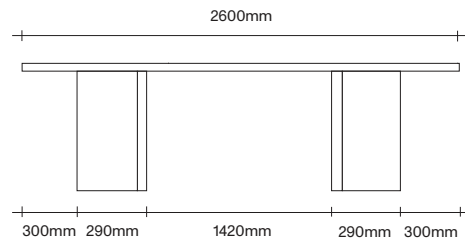

SIMON JAMES

300 x 400

500 x 500

Round Dining Table Dimensions

SIMON JAMES

1200 Diameter

1400 Diameter

1600 Diameter

1800 Diameter

47 Normanby Road
Mt Eden
Auckland 1024
Ph +64 9 377 5556

simonjames.co.nz

Oval Dining Table Dimensions

SIMON JAMES

2200 x 1000

2400 x 1000

2600 x 1000

2800 x 1000

47 Normanby Road
Mt Eden
Auckland 1024
Ph +64 9 377 5556

simonjames.co.nz

Rectangle Dining Table Dimensions

SIMON JAMES

2200 x 1000

2400 x 1000

2600 x 1000

2800 x 1000

47 Normanby Road
Mt Eden
Auckland 1024
Ph +64 9 377 5556

simonjames.co.nz

Bench Dimensions

SIMON JAMES

2200 x 400

2400 x 400

2600 x 400