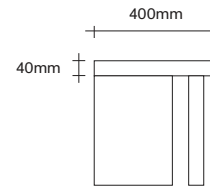

47 Normanby Road
Mt Eden
Auckland 1024
Ph +64 9 377 5556

simonjames.co.nz

Coffee Table Dimensions

SIMON JAMES

1000 x 1000

1500 x 800

1800 x 900

Side Table Dimensions

SIMON JAMES

300 x 400

500 x 500

Round Dining Table Dimensions

SIMON JAMES

1200 Diameter

1400 Diameter

1600 Diameter

1800 Diameter

47 Normanby Road
Mt Eden
Auckland 1024
Ph +64 9 377 5556

simonjames.co.nz

Oval Dining Table Dimensions

SIMON JAMES

2200 x 1000

2400 x 1000

2600 x 1000

2800 x 1000

47 Normanby Road
Mt Eden
Auckland 1024
Ph +64 9 377 5556

simonjames.co.nz

Bench Dimensions

SIMON JAMES

2200 x 400

2400 x 400

2600 x 400