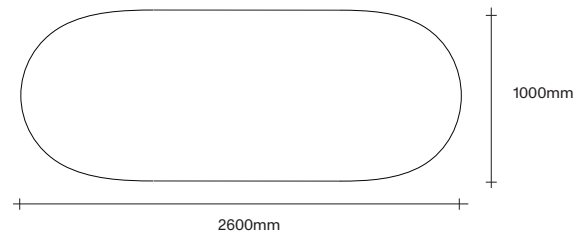

SIMON JAMES

300 x 400

500 x 500

Round Dining Table Dimensions

SIMON JAMES

1200 Diameter

1400 Diameter

1600 Diameter

1800 Diameter

47 Normanby Road
Mt Eden
Auckland 1024
Ph +64 9 377 5556

simonjames.co.nz

Oval Dining Table Dimensions

SIMON JAMES

2200 x 1000

2400 x 1000

2600 x 1000

2800 x 1000

47 Normanby Road
Mt Eden
Auckland 1024
Ph +64 9 377 5556

simonjames.co.nz

Rectangle Dining Table Dimensions

SIMON JAMES

2200 x 1000

2400 x 1000

2600 x 1000

2800 x 1000

47 Normanby Road
Mt Eden
Auckland 1024
Ph +64 9 377 5556

simonjames.co.nz

Bench Dimensions

SIMON JAMES

2200 x 400

2400 x 400

2600 x 400