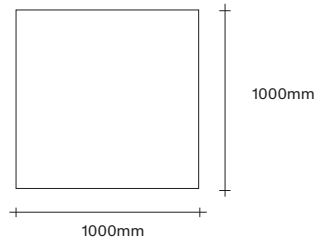

47 Normanby Road
Mt Eden
Auckland 1024
Ph +64 9 377 5556

simonjames.co.nz

Coffee Table Dimensions

SIMON JAMES

1000 x 1000

1500 x 800

1800 x 900

Side Table Dimensions

SIMON JAMES

300 x 400

500 x 500

Round Dining Table Dimensions

SIMON JAMES

1200 Diameter

1400 Diameter

1600 Diameter

1800 Diameter

47 Normanby Road
Mt Eden
Auckland 1024
Ph +64 9 377 5556

simonjames.co.nz

Oval Dining Table Dimensions

SIMON JAMES

2200 x 1000

2400 x 1000

2600 x 1000

2800 x 1000

47 Normanby Road
Mt Eden
Auckland 1024
Ph +64 9 377 5556

simonjames.co.nz

Rectangle Dining Table Dimensions

SIMON JAMES

2200 x 1000

2400 x 1000

2600 x 1000