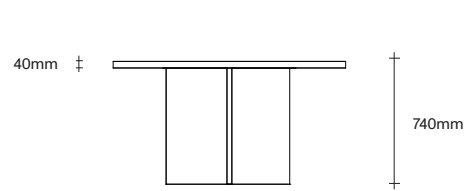

47 Normanby Road
Mt Eden
Auckland 1024
Ph +64 9 377 5556

simonjames.co.nz

Coffee Table Dimensions

SIMON JAMES

1000 x 1000

1500 x 800

1800 x 900

Side Table Dimensions

SIMON JAMES

300 x 400

500 x 500

Round Dining Table Dimensions

SIMON JAMES

1200 Diameter

1400 Diameter

1600 Diameter

1800 Diameter

47 Normanby Road
Mt Eden
Auckland 1024
Ph +64 9 377 5556

simonjames.co.nz

Oval Dining Table Dimensions

SIMON JAMES

2200 x 1000

2400 x 1000

2600 x 1000

2800 x 1000

47 Normanby Road
Mt Eden
Auckland 1024
Ph +64 9 377 5556

simonjames.co.nz

Rectangle Dining Table Dimensions

SIMON JAMES

2200 x 1000

2400 x 1000

2600 x 1000