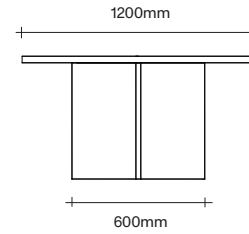

47 Normanby Road
Mt Eden
Auckland 1024
Ph +64 9 377 5556

simonjames.co.nz

Coffee Table Dimensions

SIMON JAMES

1000 x 1000

1500 x 800

1800 x 900

Side Table Dimensions

SIMON JAMES

300 x 400

500 x 500

Round Dining Table Dimensions

SIMON JAMES

1200 Diameter

1400 Diameter

1600 Diameter

1800 Diameter

47 Normanby Road
Mt Eden
Auckland 1024
Ph +64 9 377 5556

simonjames.co.nz

Oval Dining Table Dimensions

SIMON JAMES

2200 x 1000

2400 x 1000

2600 x 1000

2800 x 1000

47 Normanby Road
Mt Eden
Auckland 1024
Ph +64 9 377 5556

simonjames.co.nz

Rectangle Dining Table Dimensions

SIMON JAMES

2200 x 1000

2400 x 1000

2600 x 1000