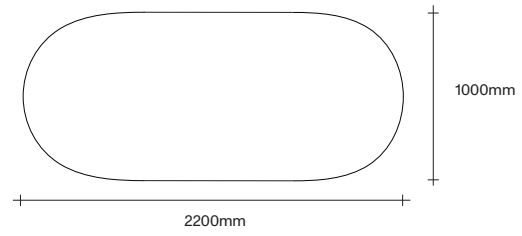

47 Normanby Road
Mt Eden
Auckland 1024
Ph +64 9 377 5556

simonjames.co.nz

Coffee Table Dimensions

SIMON JAMES

1000 x 1000

1500 x 800

1800 x 900

Side Table Dimensions

SIMON JAMES

300 x 400

500 x 500

Round Dining Table Dimensions

SIMON JAMES

1200 Diameter

1400 Diameter

1600 Diameter

1800 Diameter

47 Normanby Road
Mt Eden
Auckland 1024
Ph +64 9 377 5556

simonjames.co.nz

Oval Dining Table Dimensions

SIMON JAMES

2200 x 1000

2400 x 1000

2600 x 1000

2800 x 1000

47 Normanby Road
Mt Eden
Auckland 1024
Ph +64 9 377 5556

simonjames.co.nz

Rectangle Dining Table Dimensions

SIMON JAMES

2200 x 1000

2400 x 1000

2600 x 1000