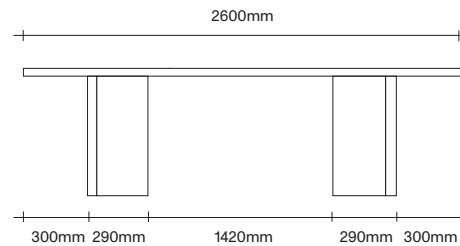

SIMON JAMES

300 x 400

500 x 500

Round Dining Table Dimensions

SIMON JAMES

1200 Diameter

1400 Diameter

1600 Diameter

1800 Diameter

47 Normanby Road
Mt Eden
Auckland 1024
Ph +64 9 377 5556

simonjames.co.nz

Oval Dining Table Dimensions

SIMON JAMES

2200 x 1000

2400 x 1000

2600 x 1000

2800 x 1000

47 Normanby Road
Mt Eden
Auckland 1024
Ph +64 9 377 5556

simonjames.co.nz

Rectangle Dining Table Dimensions

SIMON JAMES

2200 x 1000

2400 x 1000

2600 x 1000

2800 x 1000

47 Normanby Road
Mt Eden
Auckland 1024
Ph +64 9 377 5556

simonjames.co.nz

Bench Dimensions

SIMON JAMES

2200 x 400

2400 x 400

2600 x 400