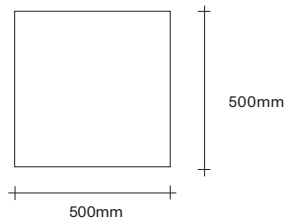

47 Normanby Road
Mt Eden
Auckland 1024
Ph +64 9 377 5556

simonjames.co.nz

Coffee Table Dimensions

SIMON JAMES

1000 x 1000

1500 x 800

1800 x 900

Side Table Dimensions

SIMON JAMES

300 x 400

500 x 500

Round Dining Table Dimensions

SIMON JAMES

1200 Diameter

1400 Diameter

1600 Diameter

1800 Diameter

47 Normanby Road
Mt Eden
Auckland 1024
Ph +64 9 377 5556

simonjames.co.nz

Oval Dining Table Dimensions

SIMON JAMES

2200 x 1000

2400 x 1000

2600 x 1000

2800 x 1000

47 Normanby Road
Mt Eden
Auckland 1024
Ph +64 9 377 5556

simonjames.co.nz

Rectangle Dining Table Dimensions

SIMON JAMES

2200 x 1000

2400 x 1000

2600 x 1000