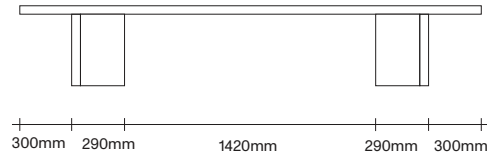

SIMON JAMES

300 x 400

500 x 500

Round Dining Table Dimensions

SIMON JAMES

1200 Diameter

1400 Diameter

1600 Diameter

1800 Diameter

47 Normanby Road
Mt Eden
Auckland 1024
Ph +64 9 377 5556

simonjames.co.nz

Oval Dining Table Dimensions

SIMON JAMES

2200 x 1000

2400 x 1000

2600 x 1000

2800 x 1000

47 Normanby Road
Mt Eden
Auckland 1024
Ph +64 9 377 5556

simonjames.co.nz

Rectangle Dining Table Dimensions

SIMON JAMES

2200 x 1000

2400 x 1000

2600 x 1000

2800 x 1000

47 Normanby Road
Mt Eden
Auckland 1024
Ph +64 9 377 5556

simonjames.co.nz

Bench Dimensions

SIMON JAMES

2200 x 400

2400 x 400

2600 x 400