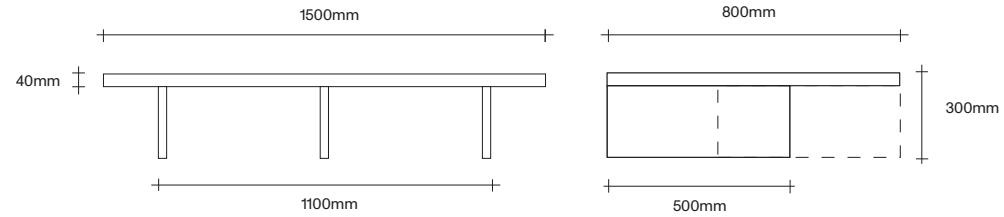

47 Normanby Road
Mt Eden
Auckland 1024
Ph +64 9 377 5556

simonjames.co.nz

Coffee Table Dimensions

SIMON JAMES

1000 x 1000

1500 x 800

1800 x 900

Side Table Dimensions

SIMON JAMES

300 x 400

500 x 500

Round Dining Table Dimensions

SIMON JAMES

1200 Diameter

1400 Diameter

1600 Diameter

1800 Diameter

47 Normanby Road
Mt Eden
Auckland 1024
Ph +64 9 377 5556

simonjames.co.nz

Oval Dining Table Dimensions

SIMON JAMES

2200 x 1000

2400 x 1000

2600 x 1000

2800 x 1000

47 Normanby Road
Mt Eden
Auckland 1024
Ph +64 9 377 5556

simonjames.co.nz

Rectangle Dining Table Dimensions

SIMON JAMES

2200 x 1000

2400 x 1000

2600 x 1000