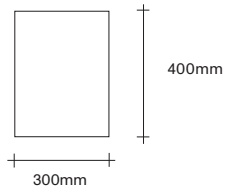

47 Normanby Road
Mt Eden
Auckland 1024
Ph +64 9 377 5556

simonjames.co.nz

Coffee Table Dimensions

SIMON JAMES

1000 x 1000

1500 x 800

1800 x 900

Side Table Dimensions

SIMON JAMES

300 x 400

500 x 500

Round Dining Table Dimensions

SIMON JAMES

1200 Diameter

1400 Diameter

1600 Diameter

1800 Diameter

47 Normanby Road
Mt Eden
Auckland 1024
Ph +64 9 377 5556

simonjames.co.nz

Oval Dining Table Dimensions

SIMON JAMES

2200 x 1000

2400 x 1000

2600 x 1000

2800 x 1000

47 Normanby Road
Mt Eden
Auckland 1024
Ph +64 9 377 5556

simonjames.co.nz

Rectangle Dining Table Dimensions

SIMON JAMES

2200 x 1000

2400 x 1000

2600 x 1000