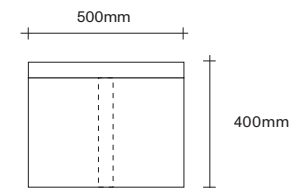

47 Normanby Road
Mt Eden
Auckland 1024
Ph +64 9 377 5556

simonjames.co.nz

Coffee Table Dimensions

SIMON JAMES

1000 x 1000

1500 x 800

1800 x 900

Side Table Dimensions

SIMON JAMES

300 x 400

500 x 500

Round Dining Table Dimensions

SIMON JAMES

1200 Diameter

1400 Diameter

1600 Diameter

1800 Diameter

47 Normanby Road
Mt Eden
Auckland 1024
Ph +64 9 377 5556

simonjames.co.nz

Oval Dining Table Dimensions

SIMON JAMES

2200 x 1000

2400 x 1000

2600 x 1000

2800 x 1000

47 Normanby Road
Mt Eden
Auckland 1024
Ph +64 9 377 5556

simonjames.co.nz

Rectangle Dining Table Dimensions

SIMON JAMES

2200 x 1000

2400 x 1000

2600 x 1000