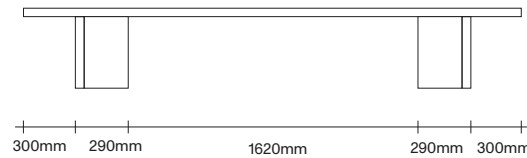

SIMON JAMES

300 x 400

500 x 500

Round Dining Table Dimensions

SIMON JAMES

1200 Diameter

1400 Diameter

1600 Diameter

1800 Diameter

47 Normanby Road
Mt Eden
Auckland 1024
Ph +64 9 377 5556

simonjames.co.nz

Oval Dining Table Dimensions

SIMON JAMES

2200 x 1000

2400 x 1000

2600 x 1000

2800 x 1000

47 Normanby Road
Mt Eden
Auckland 1024
Ph +64 9 377 5556

simonjames.co.nz

Rectangle Dining Table Dimensions

SIMON JAMES

2200 x 1000

2400 x 1000

2600 x 1000

2800 x 1000

47 Normanby Road
Mt Eden
Auckland 1024
Ph +64 9 377 5556

simonjames.co.nz

Bench Dimensions

SIMON JAMES

2200 x 400

2400 x 400

2600 x 400