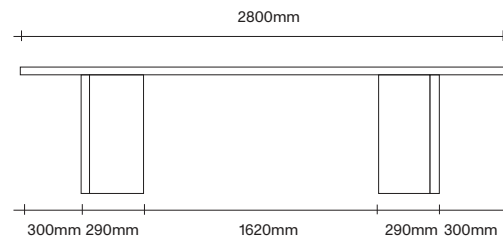

SIMON JAMES

300 x 400

500 x 500

Round Dining Table Dimensions

SIMON JAMES

1200 Diameter

1400 Diameter

1600 Diameter

1800 Diameter

47 Normanby Road
Mt Eden
Auckland 1024
Ph +64 9 377 5556

simonjames.co.nz

Oval Dining Table Dimensions

SIMON JAMES

2200 x 1000

2400 x 1000

2600 x 1000

2800 x 1000

47 Normanby Road
Mt Eden
Auckland 1024
Ph +64 9 377 5556

simonjames.co.nz

Rectangle Dining Table Dimensions

SIMON JAMES

2200 x 1000

2400 x 1000

2600 x 1000

2800 x 1000

47 Normanby Road
Mt Eden
Auckland 1024
Ph +64 9 377 5556

simonjames.co.nz

Bench Dimensions

SIMON JAMES

2200 x 400

2400 x 400

2600 x 400