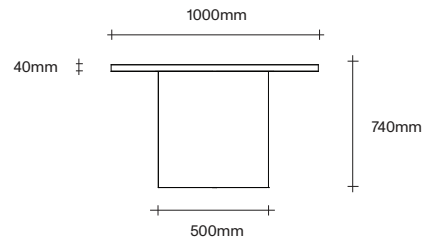

SIMON JAMES

300 x 400

500 x 500

Round Dining Table Dimensions

SIMON JAMES

1200 Diameter

1400 Diameter

1600 Diameter

1800 Diameter

47 Normanby Road
Mt Eden
Auckland 1024
Ph +64 9 377 5556

simonjames.co.nz

Oval Dining Table Dimensions

SIMON JAMES

2200 x 1000

2400 x 1000

2600 x 1000

2800 x 1000

47 Normanby Road
Mt Eden
Auckland 1024
Ph +64 9 377 5556

simonjames.co.nz

Rectangle Dining Table Dimensions

SIMON JAMES

2200 x 1000

2400 x 1000

2600 x 1000

2800 x 1000

47 Normanby Road
Mt Eden
Auckland 1024
Ph +64 9 377 5556

simonjames.co.nz

Bench Dimensions

SIMON JAMES

2200 x 400

2400 x 400

2600 x 400