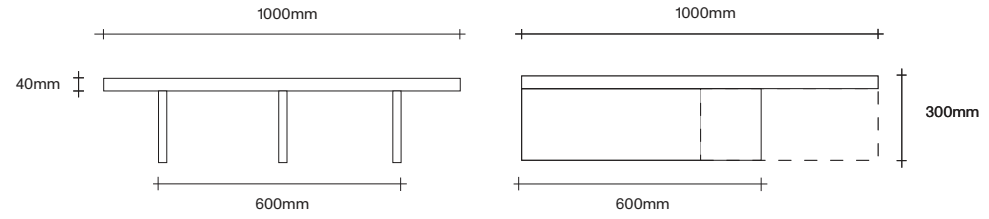

47 Normanby Road
Mt Eden
Auckland 1024
Ph +64 9 377 5556

simonjames.co.nz

Coffee Table Dimensions

SIMON JAMES

1000 x 1000

1500 x 800

1800 x 900

Side Table Dimensions

SIMON JAMES

300 x 400

500 x 500

Round Dining Table Dimensions

SIMON JAMES

1200 Diameter

1400 Diameter

1600 Diameter

1800 Diameter

47 Normanby Road
Mt Eden
Auckland 1024
Ph +64 9 377 5556

simonjames.co.nz

Oval Dining Table Dimensions

SIMON JAMES

2200 x 1000

2400 x 1000

2600 x 1000

2800 x 1000

47 Normanby Road
Mt Eden
Auckland 1024
Ph +64 9 377 5556

simonjames.co.nz

Rectangle Dining Table Dimensions

SIMON JAMES

2200 x 1000

2400 x 1000

2600 x 1000