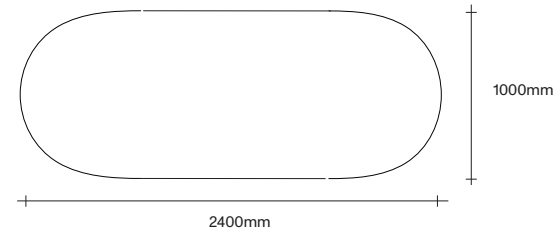

SIMON JAMES

300 x 400

500 x 500

Round Dining Table Dimensions

SIMON JAMES

1200 Diameter

1400 Diameter

1600 Diameter

1800 Diameter

47 Normanby Road
Mt Eden
Auckland 1024
Ph +64 9 377 5556

simonjames.co.nz

Oval Dining Table Dimensions

SIMON JAMES

2200 x 1000

2400 x 1000

2600 x 1000

2800 x 1000

47 Normanby Road
Mt Eden
Auckland 1024
Ph +64 9 377 5556

simonjames.co.nz

Rectangle Dining Table Dimensions

SIMON JAMES

2200 x 1000

2400 x 1000

2600 x 1000

2800 x 1000

47 Normanby Road
Mt Eden
Auckland 1024
Ph +64 9 377 5556

simonjames.co.nz

Bench Dimensions

SIMON JAMES

2200 x 400

2400 x 400

2600 x 400