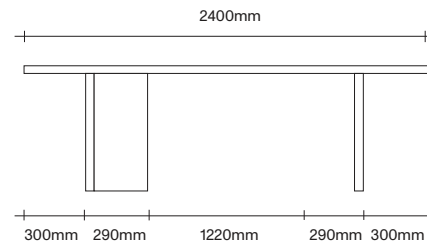

SIMON JAMES

300 x 400

500 x 500

Round Dining Table Dimensions

SIMON JAMES

1200 Diameter

1400 Diameter

1600 Diameter

1800 Diameter

47 Normanby Road
Mt Eden
Auckland 1024
Ph +64 9 377 5556

simonjames.co.nz

Oval Dining Table Dimensions

SIMON JAMES

2200 x 1000

2400 x 1000

2600 x 1000

2800 x 1000

47 Normanby Road
Mt Eden
Auckland 1024
Ph +64 9 377 5556

simonjames.co.nz

Rectangle Dining Table Dimensions

SIMON JAMES

2200 x 1000

2400 x 1000

2600 x 1000

2800 x 1000

47 Normanby Road
Mt Eden
Auckland 1024
Ph +64 9 377 5556

simonjames.co.nz

Bench Dimensions

SIMON JAMES

2200 x 400

2400 x 400

2600 x 400