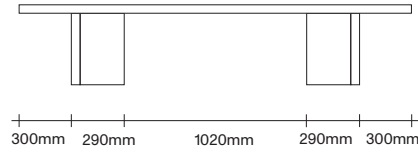

SIMON JAMES

300 x 400

500 x 500

Round Dining Table Dimensions

SIMON JAMES

1200 Diameter

1400 Diameter

1600 Diameter

1800 Diameter

47 Normanby Road
Mt Eden
Auckland 1024
Ph +64 9 377 5556

simonjames.co.nz

Oval Dining Table Dimensions

SIMON JAMES

2200 x 1000

2400 x 1000

2600 x 1000

2800 x 1000

47 Normanby Road
Mt Eden
Auckland 1024
Ph +64 9 377 5556

simonjames.co.nz

Rectangle Dining Table Dimensions

SIMON JAMES

2200 x 1000

2400 x 1000

2600 x 1000

2800 x 1000

47 Normanby Road
Mt Eden
Auckland 1024
Ph +64 9 377 5556

simonjames.co.nz

Bench Dimensions

SIMON JAMES

2200 x 400

2400 x 400

2600 x 400