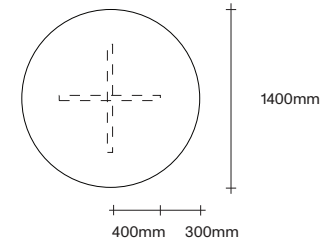

47 Normanby Road
Mt Eden
Auckland 1024
Ph +64 9 377 5556

simonjames.co.nz

Coffee Table Dimensions

SIMON JAMES

1000 x 1000

1500 x 800

1800 x 900

Side Table Dimensions

SIMON JAMES

300 x 400

500 x 500

Round Dining Table Dimensions

SIMON JAMES

1200 Diameter

1400 Diameter

1600 Diameter

1800 Diameter

47 Normanby Road
Mt Eden
Auckland 1024
Ph +64 9 377 5556

simonjames.co.nz

Oval Dining Table Dimensions

SIMON JAMES

2200 x 1000

2400 x 1000

2600 x 1000

2800 x 1000

47 Normanby Road
Mt Eden
Auckland 1024
Ph +64 9 377 5556

simonjames.co.nz

Rectangle Dining Table Dimensions

SIMON JAMES

2200 x 1000

2400 x 1000

2600 x 1000