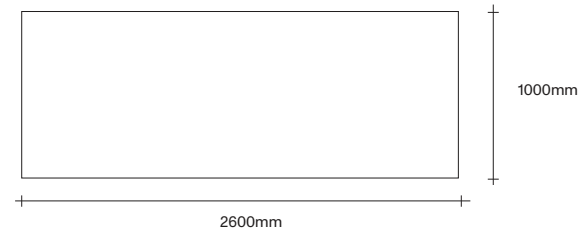

1800 Diameter

47 Normanby Road
Mt Eden
Auckland 1024
Ph +64 9 377 5556

simonjames.co.nz

Oval Dining Table Dimensions

SIMON JAMES

2200 x 1000

2400 x 1000

2600 x 1000

2800 x 1000

47 Normanby Road
Mt Eden
Auckland 1024
Ph +64 9 377 5556

simonjames.co.nz

Rectangle Dining Table Dimensions

SIMON JAMES

2200 x 1000

2400 x 1000

2600 x 1000

2800 x 1000

47 Normanby Road
Mt Eden
Auckland 1024
Ph +64 9 377 5556

simonjames.co.nz

Bench Dimensions

SIMON JAMES

2200 x 400

2400 x 400

2600 x 400