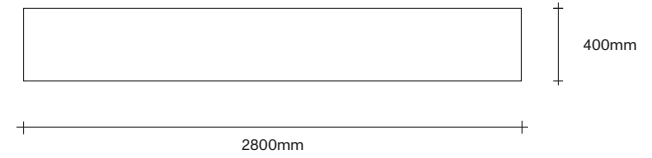

2800 x 1000

47 Normanby Road
Mt Eden
Auckland 1024
Ph +64 9 377 5556

simonjames.co.nz

Bench Dimensions

SIMON JAMES

2200 x 400

2400 x 400

2600 x 400