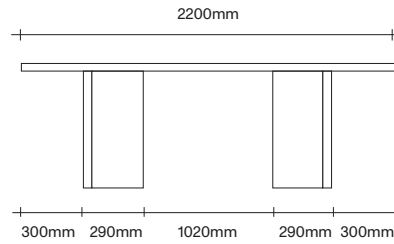

SIMON JAMES

300 x 400

500 x 500

Round Dining Table Dimensions

SIMON JAMES

1200 Diameter

1400 Diameter

1600 Diameter

1800 Diameter

47 Normanby Road
Mt Eden
Auckland 1024
Ph +64 9 377 5556

simonjames.co.nz

Oval Dining Table Dimensions

SIMON JAMES

2200 x 1000

2400 x 1000

2600 x 1000

2800 x 1000

47 Normanby Road
Mt Eden
Auckland 1024
Ph +64 9 377 5556

simonjames.co.nz

Rectangle Dining Table Dimensions

SIMON JAMES

2200 x 1000

2400 x 1000

2600 x 1000

2800 x 1000

47 Normanby Road
Mt Eden
Auckland 1024
Ph +64 9 377 5556

simonjames.co.nz

Bench Dimensions

SIMON JAMES

2200 x 400

2400 x 400

2600 x 400