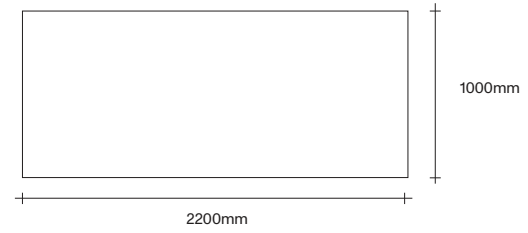

SIMON JAMES

300 x 400

500 x 500

Round Dining Table Dimensions

SIMON JAMES

1200 Diameter

1400 Diameter

1600 Diameter

1800 Diameter

47 Normanby Road
Mt Eden
Auckland 1024
Ph +64 9 377 5556

simonjames.co.nz

Oval Dining Table Dimensions

SIMON JAMES

2200 x 1000

2400 x 1000

2600 x 1000

2800 x 1000

47 Normanby Road
Mt Eden
Auckland 1024
Ph +64 9 377 5556

simonjames.co.nz

Rectangle Dining Table Dimensions

SIMON JAMES

2200 x 1000

2400 x 1000

2600 x 1000

2800 x 1000

47 Normanby Road
Mt Eden
Auckland 1024
Ph +64 9 377 5556

simonjames.co.nz

Bench Dimensions

SIMON JAMES

2200 x 400

2400 x 400

2600 x 400