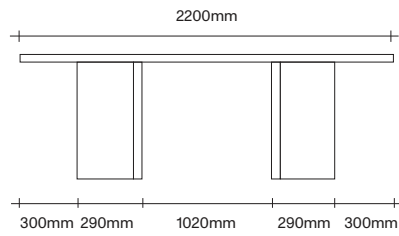

47 Normanby Road
Mt Eden
Auckland 1024
Ph +64 9 377 5556

simonjames.co.nz

Coffee Table Dimensions

SIMON JAMES

1000 x 1000

1500 x 800

1800 x 900

Side Table Dimensions

SIMON JAMES

300 x 400

500 x 500

Round Dining Table Dimensions

SIMON JAMES

1200 Diameter

1400 Diameter

1600 Diameter

1800 Diameter

47 Normanby Road
Mt Eden
Auckland 1024
Ph +64 9 377 5556

simonjames.co.nz

Oval Dining Table Dimensions

SIMON JAMES

2200 x 1000

2400 x 1000

2600 x 1000

2800 x 1000

47 Normanby Road
Mt Eden
Auckland 1024
Ph +64 9 377 5556

simonjames.co.nz

Rectangle Dining Table Dimensions

SIMON JAMES

2200 x 1000

2400 x 1000

2600 x 1000