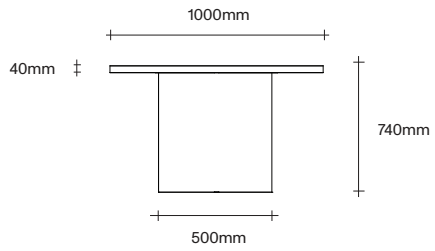

47 Normanby Road
Mt Eden
Auckland 1024
Ph +64 9 377 5556

simonjames.co.nz

Coffee Table Dimensions

SIMON JAMES

1000 x 1000

1500 x 800

1800 x 900

Side Table Dimensions

SIMON JAMES

300 x 400

500 x 500

Round Dining Table Dimensions

SIMON JAMES

1200 Diameter

1400 Diameter

1600 Diameter

1800 Diameter

Oval Dining Table Dimensions

SIMON JAMES

2200 x 1000

2400 x 1000

2600 x 1000

2800 x 1000

Rectangle Dining Table Dimensions

SIMON JAMES

2200 x 1000

2400 x 1000

2600 x 1000

2800 x 1000

Bench Dimensions

SIMON JAMES

SIMON JAMES