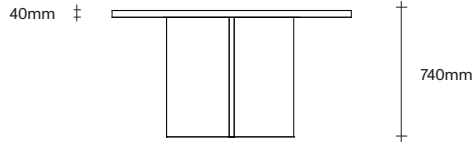

47 Normanby Road
Mt Eden
Auckland 1024
Ph +64 9 377 5556

simonjames.co.nz

Coffee Table Dimensions

SIMON JAMES

1000 x 1000

1500 x 800

1800 x 900

Side Table Dimensions

SIMON JAMES

300 x 400

500 x 500

Round Dining Table Dimensions

SIMON JAMES

1200 Diameter

1400 Diameter

1600 Diameter

1800 Diameter

Oval Dining Table Dimensions

SIMON JAMES

2200 x 1000

2400 x 1000

2600 x 1000

2800 x 1000

Rectangle Dining Table Dimensions

SIMON JAMES

2200 x 1000

2400 x 1000

2600 x 1000

2800 x 1000

Bench Dimensions

SIMON JAMES

SIMON JAMES