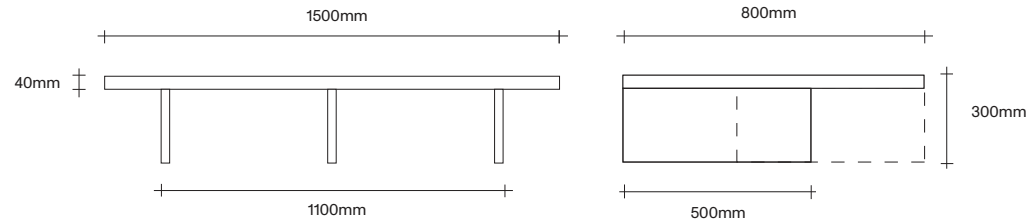

47 Normanby Road
Mt Eden
Auckland 1024
Ph +64 9 377 5556

simonjames.co.nz

Coffee Table Dimensions

SIMON JAMES

1000 x 1000

1500 x 800

1800 x 900

Side Table Dimensions

SIMON JAMES

300 x 400

500 x 500

Round Dining Table Dimensions

SIMON JAMES

1200 Diameter

1400 Diameter

1600 Diameter

1800 Diameter

Oval Dining Table Dimensions

SIMON JAMES

2200 x 1000

2400 x 1000

2600 x 1000

2800 x 1000

Rectangle Dining Table Dimensions

SIMON JAMES

2200 x 1000

2400 x 1000

2600 x 1000

2800 x 1000

Bench Dimensions

SIMON JAMES

SIMON JAMES