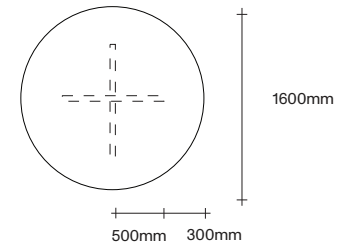

47 Normanby Road
Mt Eden
Auckland 1024
Ph +64 9 377 5556

simonjames.co.nz

Coffee Table Dimensions

SIMON JAMES

1000 x 1000

1500 x 800

1800 x 900

Side Table Dimensions

SIMON JAMES

300 x 400

500 x 500

Round Dining Table Dimensions

SIMON JAMES

1200 Diameter

1400 Diameter

1600 Diameter

1800 Diameter

Oval Dining Table Dimensions

SIMON JAMES

2200 x 1000

2400 x 1000

2600 x 1000

2800 x 1000

Rectangle Dining Table Dimensions

SIMON JAMES

2200 x 1000

2400 x 1000

2600 x 1000

2800 x 1000

Bench Dimensions

SIMON JAMES

SIMON JAMES