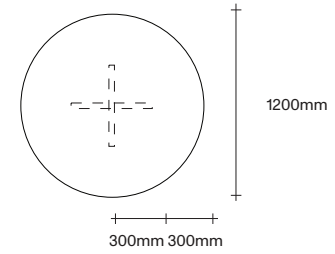

47 Normanby Road
Mt Eden
Auckland 1024
Ph +64 9 377 5556

simonjames.co.nz

Coffee Table Dimensions

SIMON JAMES

1000 x 1000

1500 x 800

1800 x 900

Side Table Dimensions

SIMON JAMES

300 x 400

500 x 500

Round Dining Table Dimensions

SIMON JAMES

1200 Diameter

1400 Diameter

1600 Diameter

1800 Diameter

Oval Dining Table Dimensions

SIMON JAMES

2200 x 1000

2400 x 1000

2600 x 1000

2800 x 1000

Rectangle Dining Table Dimensions

SIMON JAMES

2200 x 1000

2400 x 1000

2600 x 1000

2800 x 1000

Bench Dimensions

SIMON JAMES

SIMON JAMES