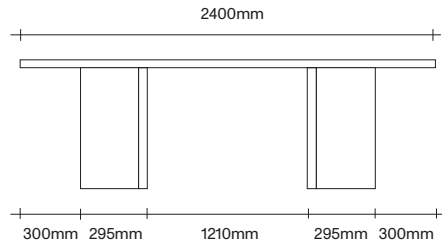

47 Normanby Road
Mt Eden
Auckland 1024
Ph +64 9 377 5556

simonjames.co.nz

Coffee Table Dimensions

SIMON JAMES

1000 x 1000

1500 x 800

1800 x 900

Side Table Dimensions

SIMON JAMES

300 x 400

500 x 500

Round Dining Table Dimensions

SIMON JAMES

1200 Diameter

1400 Diameter

1600 Diameter

1800 Diameter

Oval Dining Table Dimensions

SIMON JAMES

2200 x 1000

2400 x 1000

2600 x 1000

2800 x 1000

Rectangle Dining Table Dimensions

SIMON JAMES

2200 x 1000

2400 x 1000

2600 x 1000

2800 x 1000

Bench Dimensions

SIMON JAMES

SIMON JAMES