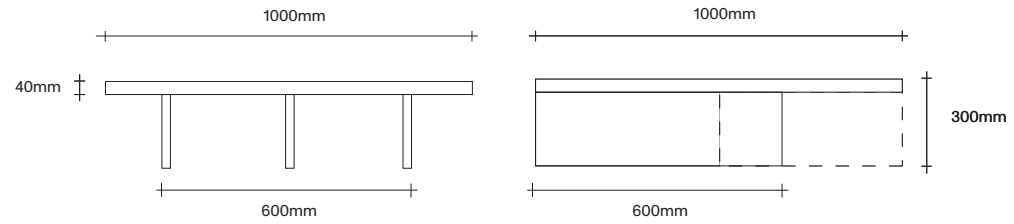

47 Normanby Road
Mt Eden
Auckland 1024
Ph +64 9 377 5556

simonjames.co.nz

Coffee Table Dimensions

SIMON JAMES

1000 x 1000

1500 x 800

1800 x 900

Side Table Dimensions

SIMON JAMES

300 x 400

500 x 500

Round Dining Table Dimensions

SIMON JAMES

1200 Diameter

1400 Diameter

1600 Diameter

1800 Diameter

Oval Dining Table Dimensions

SIMON JAMES

2200 x 1000

2400 x 1000

2600 x 1000

2800 x 1000

Rectangle Dining Table Dimensions

SIMON JAMES

2200 x 1000

2400 x 1000

2600 x 1000

2800 x 1000

Bench Dimensions

SIMON JAMES

SIMON JAMES