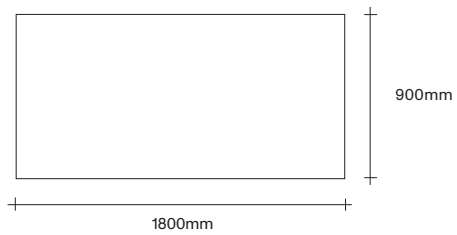

47 Normanby Road
Mt Eden
Auckland 1024
Ph +64 9 377 5556

simonjames.co.nz

Coffee Table Dimensions

SIMON JAMES

1000 x 1000

1500 x 800

1800 x 900

Side Table Dimensions

SIMON JAMES

300 x 400

500 x 500

Round Dining Table Dimensions

SIMON JAMES

1200 Diameter

1400 Diameter

1600 Diameter

1800 Diameter

Oval Dining Table Dimensions

SIMON JAMES

2200 x 1000

2400 x 1000

2600 x 1000

2800 x 1000

Rectangle Dining Table Dimensions

SIMON JAMES

2200 x 1000

2400 x 1000

2600 x 1000

2800 x 1000

Bench Dimensions

SIMON JAMES

SIMON JAMES