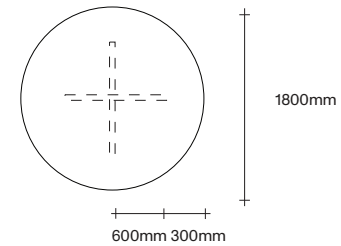

47 Normanby Road
Mt Eden
Auckland 1024
Ph +64 9 377 5556

simonjames.co.nz

Coffee Table Dimensions

SIMON JAMES

1000 x 1000

1500 x 800

1800 x 900

Side Table Dimensions

SIMON JAMES

300 x 400

500 x 500

Round Dining Table Dimensions

SIMON JAMES

1200 Diameter

1400 Diameter

1600 Diameter

1800 Diameter

Oval Dining Table Dimensions

SIMON JAMES

2200 x 1000

2400 x 1000

2600 x 1000

2800 x 1000

Rectangle Dining Table Dimensions

SIMON JAMES

2200 x 1000

2400 x 1000

2600 x 1000

2800 x 1000

Bench Dimensions

SIMON JAMES

SIMON JAMES