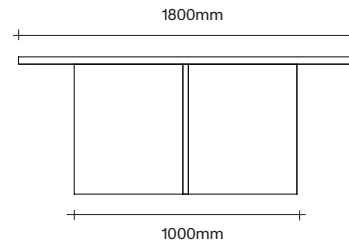

47 Normanby Road
Mt Eden
Auckland 1024
Ph +64 9 377 5556

simonjames.co.nz

Coffee Table Dimensions

SIMON JAMES

1000 x 1000

1500 x 800

1800 x 900

Side Table Dimensions

SIMON JAMES

300 x 400

500 x 500

Round Dining Table Dimensions

SIMON JAMES

1200 Diameter

1400 Diameter

1600 Diameter

1800 Diameter

Oval Dining Table Dimensions

SIMON JAMES

2200 x 1000

2400 x 1000

2600 x 1000

2800 x 1000

Rectangle Dining Table Dimensions

SIMON JAMES

2200 x 1000

2400 x 1000

2600 x 1000

2800 x 1000

Bench Dimensions

SIMON JAMES

SIMON JAMES