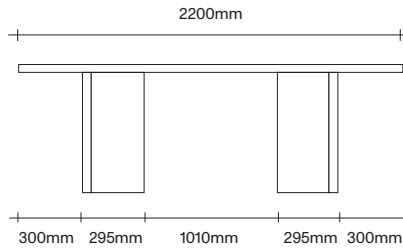

47 Normanby Road
Mt Eden
Auckland 1024
Ph +64 9 377 5556

simonjames.co.nz

Coffee Table Dimensions

SIMON JAMES

1000 x 1000

1500 x 800

1800 x 900

Side Table Dimensions

SIMON JAMES

300 x 400

500 x 500

Round Dining Table Dimensions

SIMON JAMES

1200 Diameter

1400 Diameter

1600 Diameter

1800 Diameter

Oval Dining Table Dimensions

SIMON JAMES

2200 x 1000

2400 x 1000

2600 x 1000

2800 x 1000

Rectangle Dining Table Dimensions

SIMON JAMES

2200 x 1000

2400 x 1000

2600 x 1000

2800 x 1000

Bench Dimensions

SIMON JAMES

SIMON JAMES