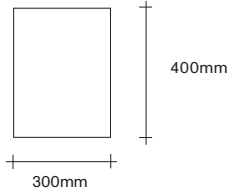

47 Normanby Road
Mt Eden
Auckland 1024
Ph +64 9 377 5556

simonjames.co.nz

Coffee Table Dimensions

SIMON JAMES

1000 x 1000

1500 x 800

1800 x 900

Side Table Dimensions

SIMON JAMES

300 x 400

500 x 500

Round Dining Table Dimensions

SIMON JAMES

1200 Diameter

1400 Diameter

1600 Diameter

1800 Diameter

Oval Dining Table Dimensions

SIMON JAMES

2200 x 1000

2400 x 1000

2600 x 1000

2800 x 1000

Rectangle Dining Table Dimensions

SIMON JAMES

2200 x 1000

2400 x 1000

2600 x 1000

2800 x 1000

Bench Dimensions

SIMON JAMES

SIMON JAMES