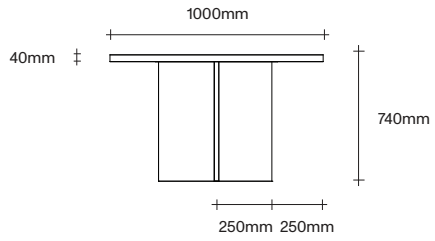

47 Normanby Road
Mt Eden
Auckland 1024
Ph +64 9 377 5556

simonjames.co.nz

Coffee Table Dimensions

SIMON JAMES

1000 x 1000

1500 x 800

1800 x 900

Side Table Dimensions

SIMON JAMES

300 x 400

500 x 500

Round Dining Table Dimensions

SIMON JAMES

1200 Diameter

1400 Diameter

1600 Diameter

1800 Diameter

Oval Dining Table Dimensions

SIMON JAMES

2200 x 1000

2400 x 1000

2600 x 1000

2800 x 1000

Rectangle Dining Table Dimensions

SIMON JAMES

2200 x 1000

2400 x 1000

2600 x 1000

2800 x 1000

Bench Dimensions

SIMON JAMES

SIMON JAMES