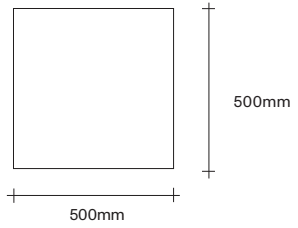

47 Normanby Road
Mt Eden
Auckland 1024
Ph +64 9 377 5556

simonjames.co.nz

Coffee Table Dimensions

SIMON JAMES

1000 x 1000

1500 x 800

1800 x 900

Side Table Dimensions

SIMON JAMES

300 x 400

500 x 500

Round Dining Table Dimensions

SIMON JAMES

1200 Diameter

1400 Diameter

1600 Diameter

1800 Diameter

Oval Dining Table Dimensions

SIMON JAMES

2200 x 1000

2400 x 1000

2600 x 1000

2800 x 1000

Rectangle Dining Table Dimensions

SIMON JAMES

2200 x 1000

2400 x 1000

2600 x 1000

2800 x 1000

Bench Dimensions

SIMON JAMES

SIMON JAMES