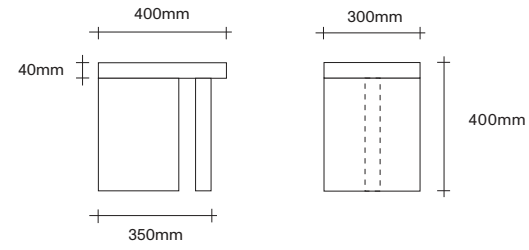

47 Normanby Road
Mt Eden
Auckland 1024
Ph +64 9 377 5556

simonjames.co.nz

Coffee Table Dimensions

SIMON JAMES

1000 x 1000

1500 x 800

1800 x 900

Side Table Dimensions

SIMON JAMES

300 x 400

500 x 500

Round Dining Table Dimensions

SIMON JAMES

1200 Diameter

1400 Diameter

1600 Diameter

1800 Diameter

Oval Dining Table Dimensions

SIMON JAMES

2200 x 1000

2400 x 1000

2600 x 1000

2800 x 1000

Rectangle Dining Table Dimensions

SIMON JAMES

2200 x 1000

2400 x 1000

2600 x 1000

2800 x 1000

Bench Dimensions

SIMON JAMES

SIMON JAMES