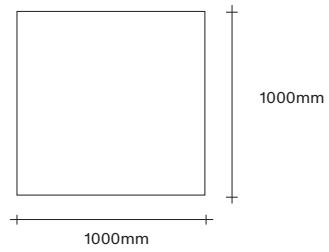

47 Normanby Road
Mt Eden
Auckland 1024
Ph +64 9 377 5556

simonjames.co.nz

Coffee Table Dimensions

SIMON JAMES

1000 x 1000

1500 x 800

1800 x 900

Side Table Dimensions

SIMON JAMES

300 x 400

500 x 500

Round Dining Table Dimensions

SIMON JAMES

1200 Diameter

1400 Diameter

1600 Diameter

1800 Diameter

Oval Dining Table Dimensions

SIMON JAMES

2200 x 1000

2400 x 1000

2600 x 1000

2800 x 1000

Rectangle Dining Table Dimensions

SIMON JAMES

2200 x 1000

2400 x 1000

2600 x 1000

2800 x 1000

Bench Dimensions

SIMON JAMES

SIMON JAMES