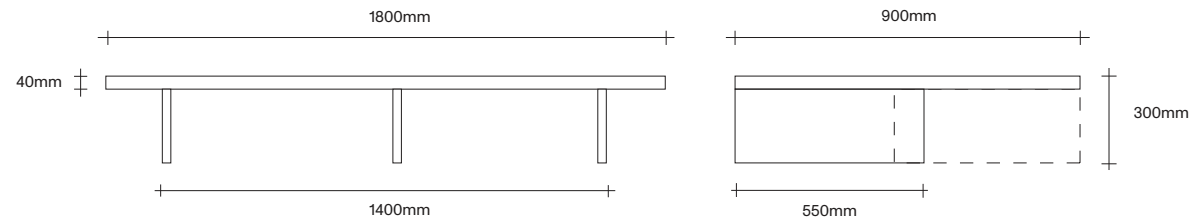

47 Normanby Road
Mt Eden
Auckland 1024
Ph +64 9 377 5556

simonjames.co.nz

Coffee Table Dimensions

SIMON JAMES

1000 x 1000

1500 x 800

1800 x 900

Side Table Dimensions

SIMON JAMES

300 x 400

500 x 500

Round Dining Table Dimensions

SIMON JAMES

1200 Diameter

1400 Diameter

1600 Diameter

1800 Diameter

Oval Dining Table Dimensions

SIMON JAMES

2200 x 1000

2400 x 1000

2600 x 1000

2800 x 1000

Rectangle Dining Table Dimensions

SIMON JAMES

2200 x 1000

2400 x 1000

2600 x 1000

2800 x 1000

Bench Dimensions

SIMON JAMES

SIMON JAMES