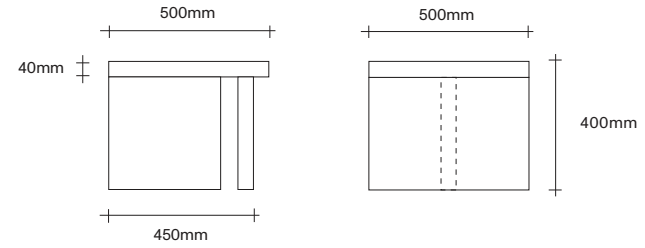

47 Normanby Road
Mt Eden
Auckland 1024
Ph +64 9 377 5556

simonjames.co.nz

Coffee Table Dimensions

SIMON JAMES

1000 x 1000

1500 x 800

1800 x 900

Side Table Dimensions

SIMON JAMES

300 x 400

500 x 500

Round Dining Table Dimensions

SIMON JAMES

1200 Diameter

1400 Diameter

1600 Diameter

1800 Diameter

Oval Dining Table Dimensions

SIMON JAMES

2200 x 1000

2400 x 1000

2600 x 1000

2800 x 1000

Rectangle Dining Table Dimensions

SIMON JAMES

2200 x 1000

2400 x 1000

2600 x 1000

2800 x 1000

Bench Dimensions

SIMON JAMES

SIMON JAMES