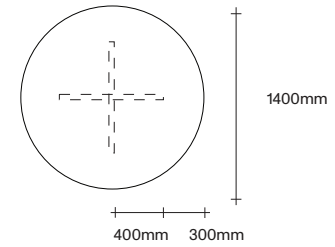

47 Normanby Road
Mt Eden
Auckland 1024
Ph +64 9 377 5556

simonjames.co.nz

Coffee Table Dimensions

SIMON JAMES

1000 x 1000

1500 x 800

1800 x 900

Side Table Dimensions

SIMON JAMES

300 x 400

500 x 500

Round Dining Table Dimensions

SIMON JAMES

1200 Diameter

1400 Diameter

1600 Diameter

1800 Diameter

Oval Dining Table Dimensions

SIMON JAMES

2200 x 1000

2400 x 1000

2600 x 1000

2800 x 1000

Rectangle Dining Table Dimensions

SIMON JAMES

2200 x 1000

2400 x 1000

2600 x 1000

2800 x 1000

Bench Dimensions

SIMON JAMES

SIMON JAMES