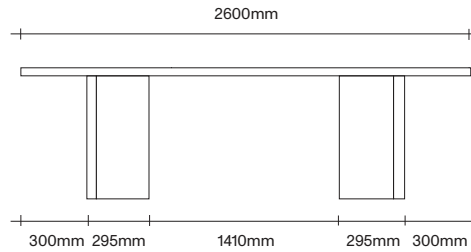

47 Normanby Road
Mt Eden
Auckland 1024
Ph +64 9 377 5556

simonjames.co.nz

Coffee Table Dimensions

SIMON JAMES

1000 x 1000

1500 x 800

1800 x 900

Side Table Dimensions

SIMON JAMES

300 x 400

500 x 500

Round Dining Table Dimensions

SIMON JAMES

1200 Diameter

1400 Diameter

1600 Diameter

1800 Diameter

Oval Dining Table Dimensions

SIMON JAMES

2200 x 1000

2400 x 1000

2600 x 1000

2800 x 1000

Rectangle Dining Table Dimensions

SIMON JAMES

2200 x 1000

2400 x 1000

2600 x 1000

2800 x 1000

Bench Dimensions

SIMON JAMES

SIMON JAMES