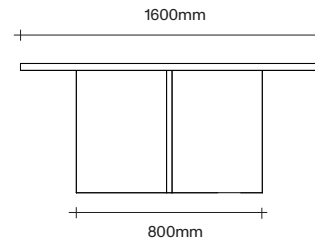

47 Normanby Road
Mt Eden
Auckland 1024
Ph +64 9 377 5556

simonjames.co.nz

Coffee Table Dimensions

SIMON JAMES

1000 x 1000

1500 x 800

1800 x 900

Side Table Dimensions

SIMON JAMES

300 x 400

500 x 500

Round Dining Table Dimensions

SIMON JAMES

1200 Diameter

1400 Diameter

1600 Diameter

1800 Diameter

Oval Dining Table Dimensions

SIMON JAMES

2200 x 1000

2400 x 1000

2600 x 1000

2800 x 1000

Rectangle Dining Table Dimensions

SIMON JAMES

2200 x 1000

2400 x 1000

2600 x 1000

2800 x 1000

Bench Dimensions

SIMON JAMES

SIMON JAMES