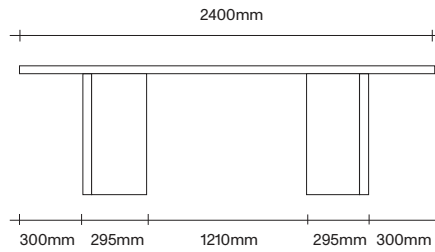

47 Normanby Road
Mt Eden
Auckland 1024
Ph +64 9 377 5556

simonjames.co.nz

Coffee Table Dimensions

SIMON JAMES

1000 x 1000

1500 x 800

1800 x 900

Side Table Dimensions

SIMON JAMES

300 x 400

500 x 500

Round Dining Table Dimensions

SIMON JAMES

1200 Diameter

1400 Diameter

1600 Diameter

1800 Diameter

Oval Dining Table Dimensions

SIMON JAMES

2200 x 1000

2400 x 1000

2600 x 1000

2800 x 1000

Rectangle Dining Table Dimensions

SIMON JAMES

2200 x 1000

2400 x 1000

2600 x 1000

2800 x 1000

Bench Dimensions

SIMON JAMES

SIMON JAMES