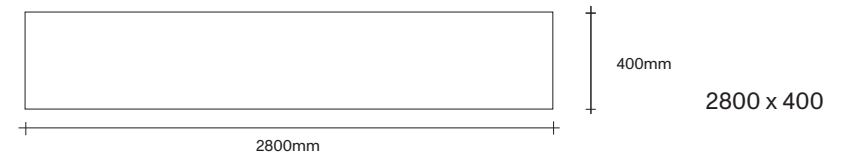

SIMON JAMES

2200 x 1000

2400 x 1000

2600 x 1000

2800 x 1000

Bench Dimensions

SIMON JAMES

SIMON JAMES