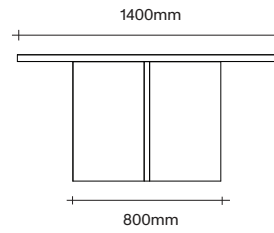

47 Normanby Road
Mt Eden
Auckland 1024
Ph +64 9 377 5556

simonjames.co.nz

Coffee Table Dimensions

SIMON JAMES

1000 x 1000

1500 x 800

1800 x 900

Side Table Dimensions

SIMON JAMES

300 x 400

500 x 500

Round Dining Table Dimensions

SIMON JAMES

1200 Diameter

1400 Diameter

1600 Diameter

1800 Diameter

Oval Dining Table Dimensions

SIMON JAMES

2200 x 1000

2400 x 1000

2600 x 1000

2800 x 1000

Rectangle Dining Table Dimensions

SIMON JAMES

2200 x 1000

2400 x 1000

2600 x 1000

2800 x 1000

Bench Dimensions

SIMON JAMES

SIMON JAMES