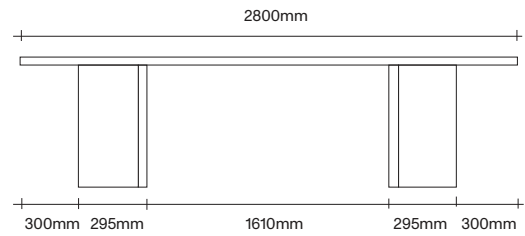

47 Normanby Road
Mt Eden
Auckland 1024
Ph +64 9 377 5556

simonjames.co.nz

Coffee Table Dimensions

SIMON JAMES

1000 x 1000

1500 x 800

1800 x 900

Side Table Dimensions

SIMON JAMES

300 x 400

500 x 500

Round Dining Table Dimensions

SIMON JAMES

1200 Diameter

1400 Diameter

1600 Diameter

1800 Diameter

Oval Dining Table Dimensions

SIMON JAMES

2200 x 1000

2400 x 1000

2600 x 1000

2800 x 1000

Rectangle Dining Table Dimensions

SIMON JAMES

2200 x 1000

2400 x 1000

2600 x 1000

2800 x 1000

Bench Dimensions

SIMON JAMES

SIMON JAMES