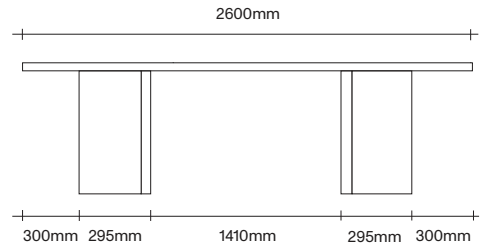

47 Normanby Road
Mt Eden
Auckland 1024
Ph +64 9 377 5556

simonjames.co.nz

Coffee Table Dimensions

SIMON JAMES

1000 x 1000

1500 x 800

1800 x 900

Side Table Dimensions

SIMON JAMES

300 x 400

500 x 500

Round Dining Table Dimensions

SIMON JAMES

1200 Diameter

1400 Diameter

1600 Diameter

1800 Diameter

Oval Dining Table Dimensions

SIMON JAMES

2200 x 1000

2400 x 1000

2600 x 1000

2800 x 1000

Rectangle Dining Table Dimensions

SIMON JAMES

2200 x 1000

2400 x 1000

2600 x 1000

2800 x 1000

Bench Dimensions

SIMON JAMES

SIMON JAMES