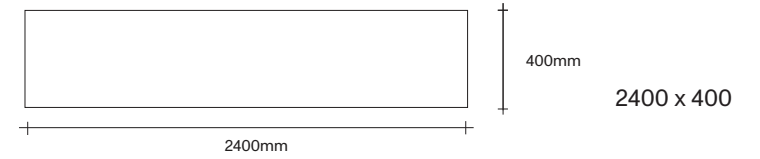

SIMON JAMES

2200 x 1000

2400 x 1000

2600 x 1000

2800 x 1000

Bench Dimensions

SIMON JAMES

SIMON JAMES