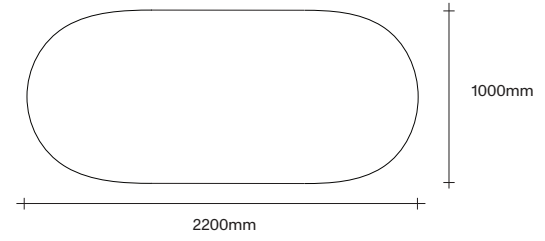

47 Normanby Road
Mt Eden
Auckland 1024
Ph +64 9 377 5556

simonjames.co.nz

Coffee Table Dimensions

SIMON JAMES

1000 x 1000

1500 x 800

1800 x 900

Side Table Dimensions

SIMON JAMES

300 x 400

500 x 500

Round Dining Table Dimensions

SIMON JAMES

1200 Diameter

1400 Diameter

1600 Diameter

1800 Diameter

Oval Dining Table Dimensions

SIMON JAMES

2200 x 1000

2400 x 1000

2600 x 1000

2800 x 1000

Rectangle Dining Table Dimensions

SIMON JAMES

2200 x 1000

2400 x 1000

2600 x 1000

2800 x 1000

Bench Dimensions

SIMON JAMES

SIMON JAMES