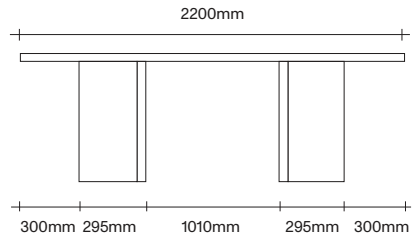

47 Normanby Road
Mt Eden
Auckland 1024
Ph +64 9 377 5556

simonjames.co.nz

Coffee Table Dimensions

SIMON JAMES

1000 x 1000

1500 x 800

1800 x 900

Side Table Dimensions

SIMON JAMES

300 x 400

500 x 500

Round Dining Table Dimensions

SIMON JAMES

1200 Diameter

1400 Diameter

1600 Diameter

1800 Diameter

Oval Dining Table Dimensions

SIMON JAMES

2200 x 1000

2400 x 1000

2600 x 1000

2800 x 1000

Rectangle Dining Table Dimensions

SIMON JAMES

2200 x 1000

2400 x 1000

2600 x 1000

2800 x 1000

Bench Dimensions

SIMON JAMES

SIMON JAMES