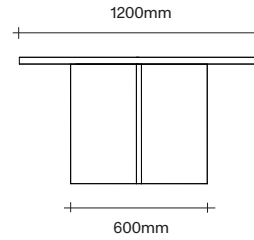

47 Normanby Road
Mt Eden
Auckland 1024
Ph +64 9 377 5556

simonjames.co.nz

Coffee Table Dimensions

SIMON JAMES

1000 x 1000

1500 x 800

1800 x 900

Side Table Dimensions

SIMON JAMES

300 x 400

500 x 500

Round Dining Table Dimensions

SIMON JAMES

1200 Diameter

1400 Diameter

1600 Diameter

1800 Diameter

Oval Dining Table Dimensions

SIMON JAMES

2200 x 1000

2400 x 1000

2600 x 1000

2800 x 1000

Rectangle Dining Table Dimensions

SIMON JAMES

2200 x 1000

2400 x 1000

2600 x 1000

2800 x 1000

Bench Dimensions

SIMON JAMES

SIMON JAMES