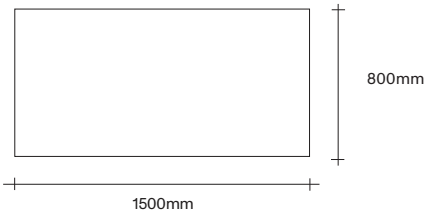

47 Normanby Road
Mt Eden
Auckland 1024
Ph +64 9 377 5556

simonjames.co.nz

Coffee Table Dimensions

SIMON JAMES

1000 x 1000

1500 x 800

1800 x 900

Side Table Dimensions

SIMON JAMES

300 x 400

500 x 500

Round Dining Table Dimensions

SIMON JAMES

1200 Diameter

1400 Diameter

1600 Diameter

1800 Diameter

Oval Dining Table Dimensions

SIMON JAMES

2200 x 1000

2400 x 1000

2600 x 1000

2800 x 1000

Rectangle Dining Table Dimensions

SIMON JAMES

2200 x 1000

2400 x 1000

2600 x 1000

2800 x 1000

Bench Dimensions

SIMON JAMES

SIMON JAMES