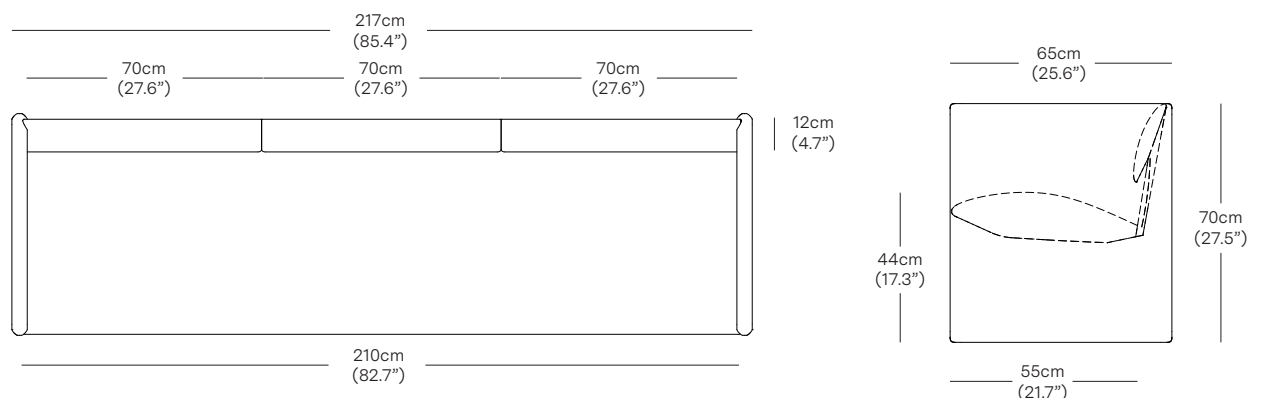

## PRODUCT WEIGHT

50.0 kg (110.2 lbs)