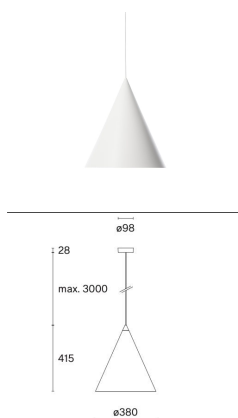

w221 Medium pendant s2