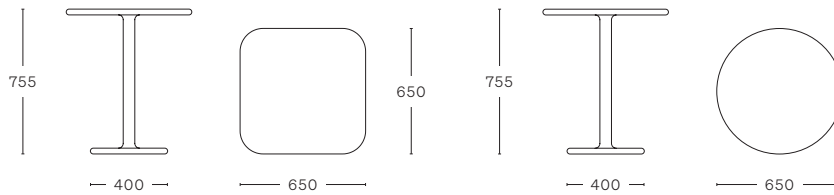

## SOLO TABLE

Sizes:  
 - 650 × 650 mm  
 - Ø 650 mm (round)

· Ash frame  
 · Oak frame

## SOLO TABLE METAL BASE

· Metal base plate  
 Sizes:  
 - 650 × 650 mm  
 - Ø 650 mm (round)  
 - Ø 500 mm (round)

· Ash frame  
 · Oak frame