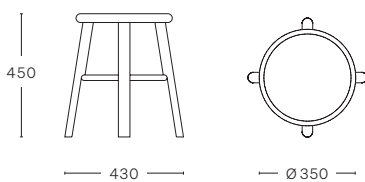

## SOLO TABLE

Sizes:  
 - 650 × 650 mm  
 - Ø 650 mm (round)

· Ash frame  
 · Oak frame

## SOLO TABLE METAL BASE

· Metal base plate  
 Sizes:  
 - 650 × 650 mm  
 - Ø 650 mm (round)  
 - Ø 500 mm (round)

· Ash frame  
 · Oak frame