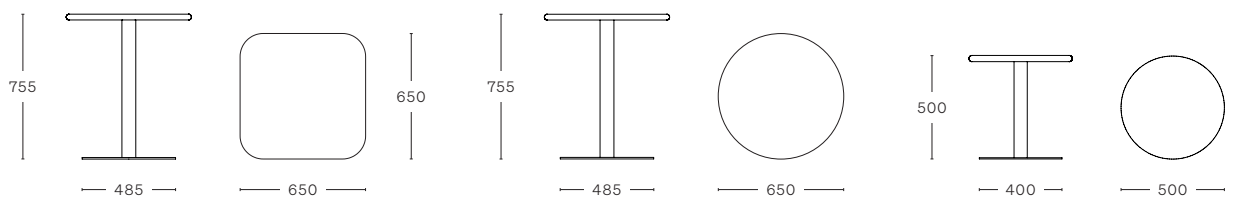

## SOLO TABLE

Sizes:  
 - 650 × 650 mm  
 - Ø 650 mm (round)

· Ash frame  
 · Oak frame

## SOLO TABLE METAL BASE

· Metal base plate  
 Sizes:  
 - 650 × 650 mm  
 - Ø 650 mm (round)  
 - Ø 500 mm (round)

· Ash frame  
 · Oak frame