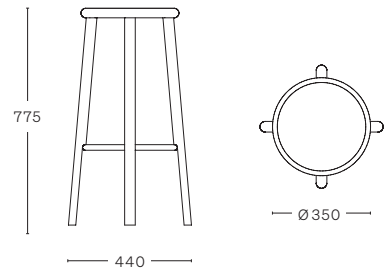

SOLO BAR STOOL

- Ash frame
- Oak frame
- Bicolour on oak