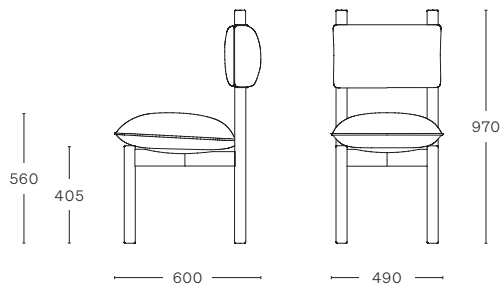

## PAF PAF CHAIR

- Ash frame with removable upholstery:
- Kvadrat Elle
- Rohi Arco
- Sørensens Prestige
- Torri Lana Rico