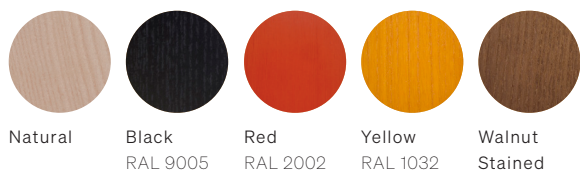

ZAMPA LOW STOOL

- Ash frame

ZAMPA COUNTER STOOL

- Ash frame

ZAMPA BAR STOOL

- Ash frame

MATERIALS

FRAME

Ash

UPHOLSTERY

Kvadrat Canvas 2

Sørensens Dunes®