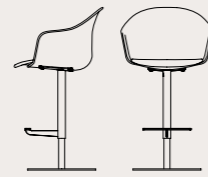

Finiture/Finishes: p. 355