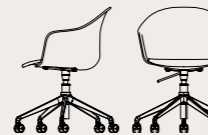

Tessuto/Fabric: 120 cm  
Pelle/Leather: 2,20 m<sup>2</sup>

MÁNI ARMSHELL PLASTIC+F HO

Art. 1131  
Poltroncina home office con scocca in polipropilene e sedile tappezzato / Home-office small armchair polypropylene shell and upholstered seat

A/H 82-94 x L/W 67 x P/D 57 cm  
Seduta/Seat: 44-57 cm  
Bracciolo/Arm: 69-81 cm

Tessuto/Fabric: 40 cm  
Pelle/Leather: 0,80 m<sup>2</sup>

MÁNI ARMSHELL PLASTIC+F ST-4L

Art. 1133  
Sgabello 4 gambe con scocca in polipropilene con sedile tappezzato / 4-legs stool with polypropylene shell and upholstered seat

A/H 112 x L/W 61 x P/D 56 cm  
Seduta/Seat: 76 cm  
Bracciolo/Arm: 98 cm

MÁNI ARMSHELL PLASTIC+F ST-SL

Art. 1135  
Sgabello sled con scocca in polipropilene con sedile tappezzato / Sled stool with polypropylene shell and upholstered seat