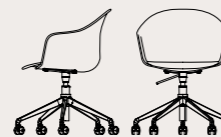

Art. 1136  
Sgabello regolabile con scocca in polipropilene/Adjustable stool with polypropylene shell

A/H 93-113 x L/W 61 x P/D 56 cm  
Seduta/Seat: 55-75 cm  
Bracciolo/Arm: 79-99 cm

Finiture/Finishes: p. 355

MÁNI ARMSHELL PLASTIC WL

Art. 1208  
Poltroncina con fusto legno e scocca in polipropilene/Wooden frame small armchair with polypropylene shell

A/H 82 x L/W 61 x P/D 56 cm  
Seduta/Seat: 46 cm  
Bracciolo/Arm: 68 cm

MÁNI ARMSHELL PLASTIC HO

Art. 1131  
Poltroncina home-office con scocca in polipropilene/Home-office small armchair polypropylene shell

A/H 81-93 x L/W 67 x P/D 67 cm  
Seduta/Seat: 43-56 cm  
Bracciolo/Arm: 68-80 cm

MÁNI ARMSHELL PLASTIC ST-4L

Art. 1133  
Sgabello a 4 gambe con scocca in polipropilene/4-legs stool with polypropylene shell

A/H 112 x L/W 61 x P/D 56 cm  
Seduta/Seat: 75 cm  
Bracciolo/Arm: 98 cm

MÁNI ARMSHELL PLASTIC ST-SL