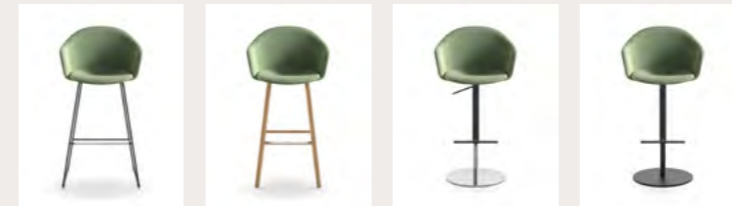

Máni Arm. Fabric ST SL   Máni Arm. Fabric ST 4WL   Máni Arm. Fabric ST-ADJ   Máni Arm. Fabric ST-SA