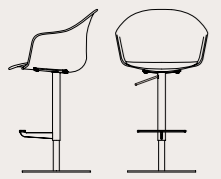

Art. 1130  
Poltroncina spider con scocca in polipropilene/Spider small armchair with polypropylene shell

A/H 82 x L/W 61 x P/D 56 cm  
Seduta/Seat: 46 cm  
Bracciolo/Arm: 68 cm

MÁNI ARMSHELL PLASTIC HO/4

Art. 1132  
Poltroncina home-office con scocca in polipropilene/Home-office small armchair with polypropylene shell

A/H 84 x L/W 61 x P/D 56 cm  
Seduta/Seat: 47 cm  
Bracciolo/Arm: 69 cm

MÁNI ARMSHELL PLASTIC ST-4WL

Art. 1134  
Sgabello a 4 gambe legno con scocca in polipropilene/Wooden legs stool with polypropylene shell

A/H 111 x L/W 61 x P/D 56 cm  
Seduta/Seat: 75 cm  
Bracciolo/Arm: 98 cm

MÁNI ARMSHELL PLASTIC ST-ADJ

Art. 1136  
Sgabello regolabile con scocca in polipropilene/Adjustable stool with polypropylene shell

A/H 93-113 x L/W 61 x P/D 56 cm  
Seduta/Seat: 55-75 cm  
Bracciolo/Arm: 79-99 cm

Finiture/Finishes: p. 355