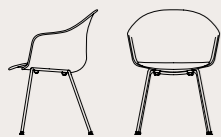

MÁNI ARMSHELL PLASTIC

MÁNI ARMSHELL PLASTIC 4L

Art. 1127  
Poltroncina a 4 gambe con scocca in polipropilene/4-legs small armchair with polypropylene shell

A/H 82 x L/W 61 x P/D 56 cm  
Seduta/Seat: 46 cm  
Bracciolo/Arm: 68 cm

MÁNI ARMSHELL PLASTIC SL

Art. 1129  
Poltroncina sled con scocca in polipropilene/Sled small armchair with polypropylene shell

A/H 82 x L/W 61 x P/D 56 cm  
Seduta/Seat: 46 cm  
Bracciolo/Arm: 68 cm

MÁNI ARMSHELL PLASTIC SP