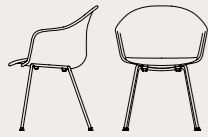

MÁNI ARMSHELL FABRIC

MÁNI ARMSHELL FABRIC 4L

Art. 1127
Poltroncina 4 gambe tappezzata/ Sled small armchair with upholstered shell

A/H 82 x L/W 61 x P/D 56 cm
Seduta/Seat: 47 cm
Bracciolo/Arm: 68 cm

Tessuto/Fabric: 120 cm
Pelle/Leather: 2,20 m²

MÁNI ARMSHELL FABRIC SL

Art. 1129
Poltroncina sled tappezzata/ Sled small armchair with upholstered shell

A/H 82 x L/W 61 x P/D 56 cm
Seduta/Seat: 47 cm
Bracciolo/Arm: 68 cm

Tessuto/Fabric: 120 cm
Pelle/Leather: 2,20 m²