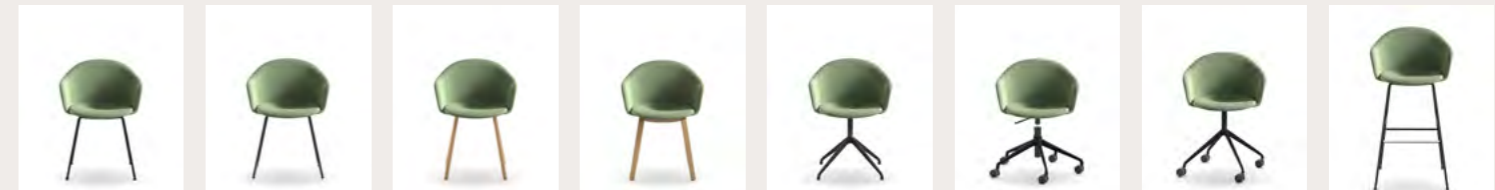

Máni Arm.. Fabric 4L   Máni Arm.. Fabric SL   Máni Arm. Fabric 4WL   Máni Arm. Fabric WL   Máni Arm. Fabric SP   Máni Arm. Fabric HO   Máni Arm. Fabric HO-4   Máni Arm. Fabric ST 4L