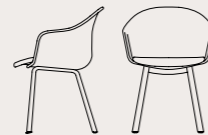

Art. 1128  
Poltroncina 4 gambe legno con scocca in polipropilene e sedile tappezzato / Wooden legs small armchair with polypropylene shell and upholstered seat

A/H 82 x L/W 61 x P/D 56 cm  
Seduta/Seat: 47 cm  
Bracciolo/Arm: 68 cm

Tessuto/Fabric: 40 cm  
Pelle/Leather: 0,80 m<sup>2</sup>

MÁNI ARMSHELL PLASTIC+F WL

Art. 1208  
Poltroncina 4 gambe legno tappezzata / Wooden legs small armchair with upholstered shell

A/H 82 x L/W 61 x P/D 56 cm  
Seduta/Seat: 47 cm  
Bracciolo/Arm: 68 cm

Tessuto/Fabric: 120 cm  
Pelle/Leather: 2,20 m<sup>2</sup>

MÁNI ARMSHELL PLASTIC+F HO

Art. 1131  
Poltroncina home office con scocca in polipropilene e sedile tappezzato / Home-office small armchair polypropylene shell and upholstered seat