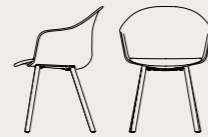

MÁNI ARMSHELL PLASTIC+F WL

Art. 1208
Poltroncina 4 gambe legno tappezzata / Wooden legs small armchair with upholstered shell

A/H 82 x L/W 61 x P/D 56 cm
Seduta/Seat: 47 cm
Bracciolo/Arm: 68 cm

Tessuto/Fabric: 120 cm
Pelle/Leather: 2,20 m²