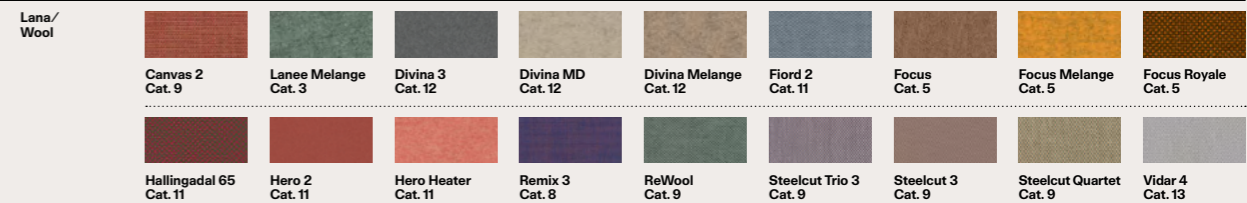

Seduta/Seat Tappezzato con espanso ignifugo/Upholstered with flame-retardant polyurethane foam

Finiture/Finishes: p. 355