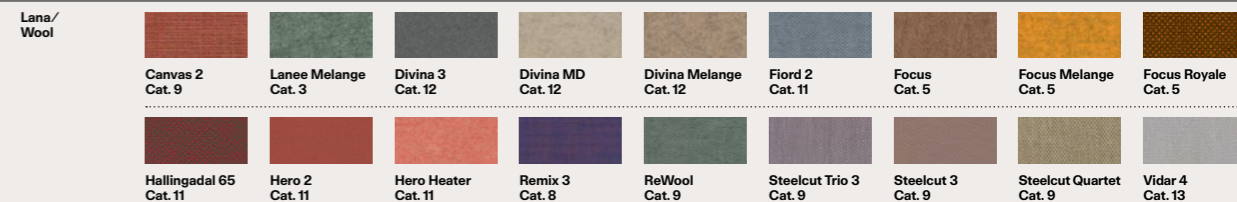

Seduta/Seat Tappezzato con espanso ignifugo/Upholstered with flame-retardant polyurethane foam