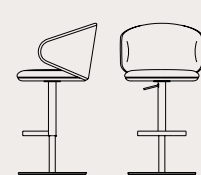

BELLE ST-4L

Art. 1142
Sgabello 4 gambe tappezzato/
4-legs upholstered stool

A/H 103 x L/W 55 x P/D 51 cm
Seduta/Seat: 77 cm

Tessuto/Fabric: 130 cm
Pelle/Leather: 2,30 m²

BELLE ST-ADJ

Art. 1144
Sgabello regalabile tappezzato/
Adjustable upholstered stool

A/H 85-106 x L/W 55 x P/D 51 cm
Seduta/Seat: 59-78 cm

Tessuto/Fabric: 130 cm
Pelle/Leather: 2,30 m²

BELLE O ST-ADJ

Art. 1236
Sgabello regolabile tappezzato/
Adjustable upholstered stool

A/H 59-78 x L/W 51 x P/D 55 cm
Seduta/Seat: 59-78 cm
Tessuto/Fabric: 35 cm
Pelle/Leather: 0,5 m²