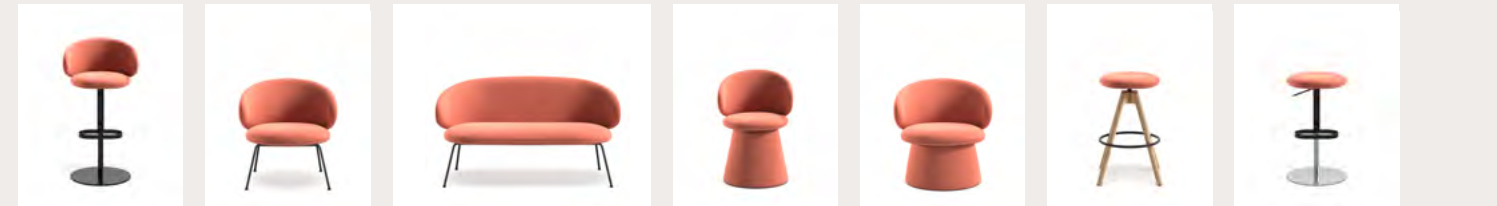

Belle ST-S-A   Belle LO   Belle SO   Belle Tub   Belle Tub LO   Belle O ST-SW   Belle O ST-ADJ