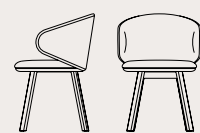

BELLE

BELLE 4L

Art. 1137
Poltroncina 4 gambe tappezzata/
4-legs upholstered small armchair

A/H 78 x L/W 55 x P/D 55 cm
Seduta/Seat: 47 cm

Tessuto/Fabric: 140 cm
Pelle/Leather: 2,40 m²

BELLE SP

Art. 1139
Poltroncina spider tappezzata/
Spider upholstered small armchair

A/H 77 x L/W 55 x P/D 55 cm
Seduta/Seat: 46 cm

Tessuto/Fabric: 140 cm
Pelle/Leather: 2,40 m²

BELLE 4WL

Art. 1141
Poltroncina con gambe legno
tappezzata/Wooden legs upholstered
small armchair

A/H 78 x L/W 55 x P/D 55 cm
Seduta/Seat: 47 cm

Tessuto/Fabric: 140 cm
Pelle/Leather: 2,40 m²

BELLE ST-SW

Art. 1143
Sgabello girevole in legno tappezzato/
Wooden legs swivel upholstered stool

A/H 104 x L/W 65 x P/D 65 cm
Seduta/Seat: 78 cm

Tessuto/Fabric: 130 cm
Pelle/Leather: 2,30 m²

BELLE ST-S-A

Art. 1177
Sgabello girevole autoallineante
tappezzato/Self-aligning swivel
upholstered stool

A/H 106 x L/W 55 x P/D 51 cm
Seduta/Seat: 80 cm

Tessuto/Fabric: 130 cm
Pelle/Leather: 2,30 m²

BELLE O ST-SW

Art. 1235
Sgabello girevole, tappezzato con espansi
e rivestimenti ignifughi. Struttura in
legno massello/Swivel and upholstered
stool with flame-retardant foams
and coverings. Solid wood structure

A/H 78 x L/W 65 x P/D 65 cm
Seduta/Seat: 78 cm
Tessuto/Fabric: 35cm
Pelle/Leather: 0,5 m²

BELLE TUB

Art. 1209
Poltroncina girevole, autoallineante,
tappezzata/Swivel, self-aligning and
upholstered armchair

A/H 79 x L/W 54 x P/D 53 cm
Seduta/Seat: 47 cm
Bracciolo/Arm: 58 cm

Tessuto/Fabric: 220 cm
Pelle/Leather: 3,70 m²

BELLE SO

Art. 1190
Poltroncina tappezzata/
Upholstered armchair

A/H 73 x L/W 138 x P/D 67 cm
Seduta/Seat: 42 cm

Tessuto/Fabric: 290cm
Pelle/Leather: 6,10 m²

Finiture/Finishes: p. 355

by Arrmet Lab

BELLE SL

Sedute/Seats