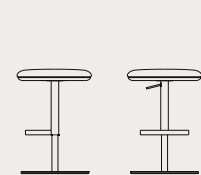

BELLE ST-4L

Art. 1142
Sgabello 4 gambe tappezzato/
4-legs upholstered stool

A/H 103 x L/W 55 x P/D 51 cm
Seduta/Seat: 77 cm

Tessuto/Fabric: 130 cm
Pelle/Leather: 2,30 m²

BELLE ST-ADJ

Art. 1144
Sgabello regalabile tappezzato/
Adjustable upholstered stool

A/H 85-106 x L/W 55 x P/D 51 cm
Seduta/Seat: 59-78 cm

Tessuto/Fabric: 130 cm
Pelle/Leather: 2,30 m²

BELLE O ST-ADJ

Art. 1236
Sgabello regolabile tappezzato/
Adjustable upholstered stool

A/H 59-78 x L/W 51 x P/D 55 cm
Seduta/Seat: 59-78 cm
Tessuto/Fabric: 35 cm
Pelle/Leather: 0,5 m²