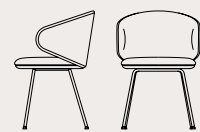

Belle 4L Belle SL Belle SP Belle HO Belle 4WL Belle ST-4L Belle ST-SW Belle ST-ADJ

Belle ST-S-A Belle LO Belle SO Belle Tub Belle Tub LO Belle O ST-SW Belle O ST-ADJ

BELLE

BELLE 4L

Art. 1137
Poltroncina 4 gambe tappezzata/
4-legs upholstered small armchair