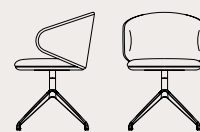

Belle 4L Belle SL Belle SP Belle HO Belle 4WL Belle ST-4L Belle ST-SW Belle ST-ADJ

Belle ST-S-A Belle LO Belle SO Belle Tub Belle Tub LO Belle O ST-SW Belle O ST-ADJ

BELLE

BELLE 4L

Art. 1137
Poltroncina 4 gambe tappezzata/
4-legs upholstered small armchair

A/H 78 x L/W 55 x P/D 55 cm
Seduta/Seat: 47 cm

Tessuto/Fabric: 140 cm
Pelle/Leather: 2,40 m²

BELLE SP

Art. 1139
Poltroncina spider tappezzata/
Spider upholstered small armchair

A/H 77 x L/W 55 x P/D 55 cm
Seduta/Seat: 46 cm