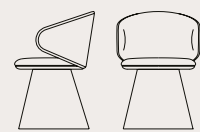

BELLE ST-SW

Art. 1143
Sgabello girevole in legno tappezzato/
Wooden legs swivel upholstered stool

A/H 104 x L/W 65 x P/D 65 cm
Seduta/Seat: 78 cm

Tessuto/Fabric: 130 cm
Pelle/Leather: 2,30 m²

BELLE ST-S-A

Art. 1177
Sgabello girevole autoallineante
tappezzato/Self-aligning swivel
upholstered stool

A/H 106 x L/W 55 x P/D 51 cm
Seduta/Seat: 80 cm

Tessuto/Fabric: 130 cm
Pelle/Leather: 2,30 m²

BELLE O ST-SW

Art. 1235
Sgabello girevole, tappezzato con espansi
e rivestimenti ignifughi. Struttura in
legno massello/Swivel and upholstered
stool with flame-retardant foams
and coverings. Solid wood structure

A/H 78 x L/W 65 x P/D 65 cm
Seduta/Seat: 78 cm
Tessuto/Fabric: 35cm
Pelle/Leather: 0,5 m²

BELLE TUB

Art. 1209
Poltroncina girevole, autoallineante,
tappezzata/Swivel, self-aligning and
upholstered armchair