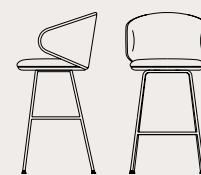

Tessuto/Fabric: 140 cm
Pelle/Leather: 2,40 m²

BELLE HO

Art. 1140
Poltroncina home-office tappezzata
/Home-office upholstered small
armchair

A/H 77-87 x L/W 67 x P/D 67 cm
Seduta/Seat: 46-56 cm

Tessuto/Fabric: 140 cm
Pelle/Leather: 2,40 m²

BELLE ST-4L

Art. 1142
Sgabello 4 gambe tappezzato/
4-legs upholstered stool

A/H 103 x L/W 55 x P/D 51 cm
Seduta/Seat: 77 cm

Tessuto/Fabric: 130 cm
Pelle/Leather: 2,30 m²

BELLE ST-ADJ

Art. 1144
Sgabello regalabile tappezzato/
Adjustable upholstered stool