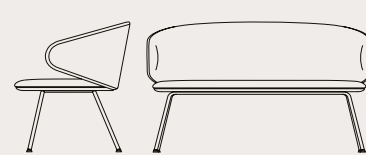

Art. 1177
Sgabello girevole autoallineante
tappezzato/Self-aligning swivel
upholstered stool

A/H 106 x L/W 55 x P/D 51 cm
Seduta/Seat: 80 cm

Tessuto/Fabric: 130 cm
Pelle/Leather: 2,30 m²

BELLE O ST-SW

Art. 1235
Sgabello girevole, tappezzato con espansi
e rivestimenti ignifughi. Struttura in
legno massello/Swivel and upholstered
stool with flame-retardant foams
and coverings. Solid wood structure

A/H 78 x L/W 65 x P/D 65 cm
Seduta/Seat: 78 cm
Tessuto/Fabric: 35cm
Pelle/Leather: 0,5 m²

BELLE TUB

Art. 1209
Poltroncina girevole, autoallineante,
tappezzata/Swivel, self-aligning and
upholstered armchair

A/H 79 x L/W 54 x P/D 53 cm
Seduta/Seat: 47 cm
Bracciolo/Arm: 58 cm

Tessuto/Fabric: 220 cm
Pelle/Leather: 3,70 m²

BELLE SO

Art. 1190
Poltroncina tappezzata/
Upholstered armchair

A/H 73 x L/W 138 x P/D 67 cm
Seduta/Seat: 42 cm