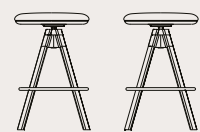

BELLE ST-SW

Art. 1143
Sgabello girevole in legno tappezzato/
Wooden legs swivel upholstered stool

A/H 104 x L/W 65 x P/D 65 cm
Seduta/Seat: 78 cm

Tessuto/Fabric: 130 cm
Pelle/Leather: 2,30 m²

BELLE ST-S-A

Art. 1177
Sgabello girevole autoallineante
tappezzato/Self-aligning swivel
upholstered stool

A/H 106 x L/W 55 x P/D 51 cm
Seduta/Seat: 80 cm

Tessuto/Fabric: 130 cm
Pelle/Leather: 2,30 m²

BELLE O ST-SW

Art. 1235
Sgabello girevole, tappezzato con espansi
e rivestimenti ignifughi. Struttura in
legno massello/Swivel and upholstered
stool with flame-retardant foams
and coverings. Solid wood structure