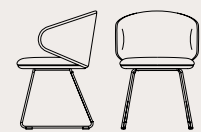

by Arrmet Lab

BELLE SL