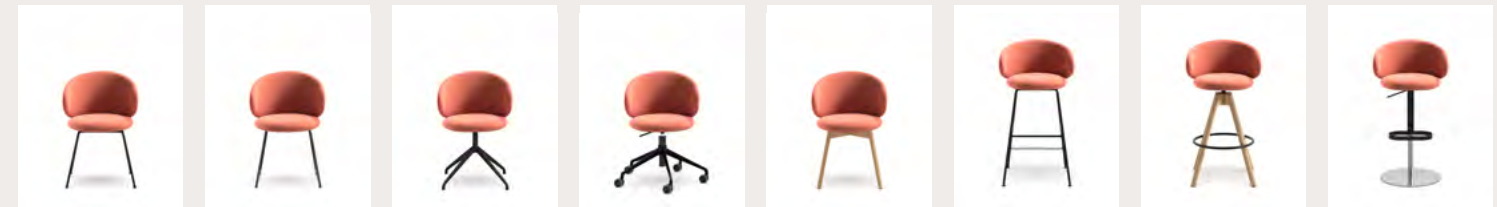

Belle 4L   Belle SL   Belle SP   Belle HO   Belle 4WL   Belle ST-4L   Belle ST-SW   Belle ST-ADJ