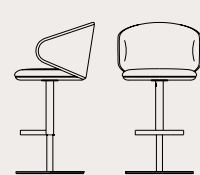

BELLE ST-SW

Art. 1143
Sgabello girevole in legno tappezzato/
Wooden legs swivel upholstered stool

A/H 104 x L/W 65 x P/D 65 cm
Seduta/Seat: 78 cm

Tessuto/Fabric: 130 cm
Pelle/Leather: 2,30 m²

BELLE ST-S-A

Art. 1177
Sgabello girevole autoallineante
tappezzato/Self-aligning swivel
upholstered stool

A/H 106 x L/W 55 x P/D 51 cm
Seduta/Seat: 80 cm

Tessuto/Fabric: 130 cm
Pelle/Leather: 2,30 m²

BELLE O ST-SW

Art. 1235
Sgabello girevole, tappezzato con espansi
e rivestimenti ignifughi. Struttura in
legno massello/Swivel and upholstered
stool with flame-retardant foams
and coverings. Solid wood structure