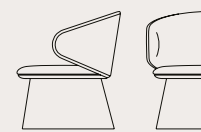

BELLE LO

Art. 1183
Poltrona lounge tappezzata/
Upholstered lounge armchair

A/H 72 x L/W 71 x P/D 72 cm
Seduta/Seat: 42 cm
Bracciolo/Arm: 61,5cm

Tessuto/Fabric: 245 cm
Pelle/Leather: 3,85 m²

BELLE LO TUB

Art. 1229
Poltrona lounge tappezzata/
Upholstered lounge armchair