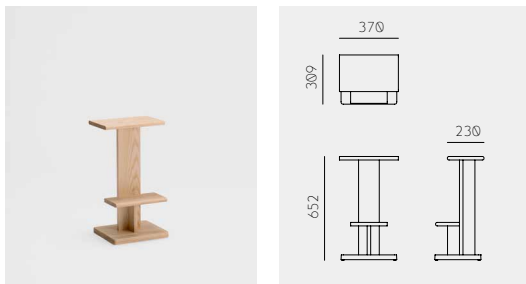

Tawa Barstools
Anderssen & Voll
タワ バースツール
アンデセン&ヴォル

Tawa Barstool 650

Material	Oak (Whitened)
Net. Size	W 370 × D 299 × H 654 / SH 650 / CBM 0.10
Weight	8 KG

Tawa Barstool 750

Material	Oak (Whitened)
Net. Size	W 370 × D 299 × H 654 / SH 750 / CBM 0.10
Weight	8 KG

Finishes

Oak Whitened