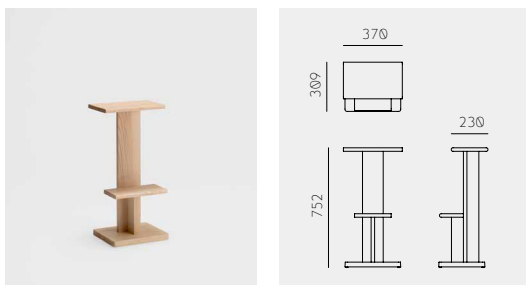

Tawa Barstools
Anderssen & Voll
タワ バースツール
アンデセン&ヴォル

Tawa Barstool 650

Material	Oak (Whitened)
Net. Size	W 370 × D 299 × H 654 / SH 650 / CBM 0.10
Weight	8 KG

Tawa Barstool 750

Material	Oak (Whitened)
Net. Size	W 370 × D 299 × H 654 / SH 750 / CBM 0.10
Weight	8 KG

Finishes

Oak Whitened