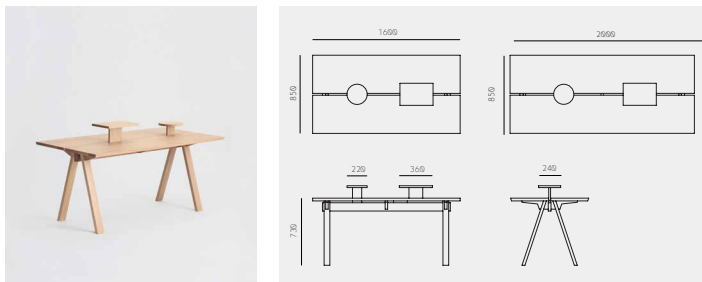

Sagyo Table
Keiji Ashizawa
サギョウ テーブル
芦沢 啓治

Sagyo Table 1600

Material Oak (Whitened, Natural, Smoke) / Ash (Sumi)
Net. Size W 1600 × D 860 × H 730 / CBM 0.25
Weight 45 KG

Sagyo Table 2000

Material Oak (Whitened, Natural, Smoke) / Ash (Sumi)
Net. Size W 2000 × D 860 × H 730 / CBM 0.41
Weight 55 KG

Sagyo Circle Tray

Material Oak (Natural) / Ash (Sumi)
Net. Size W 220 × D 220 × H 170

Sagyo Rectangular Tray

Material Oak (Natural) / Ash (Sumi)
Net. Size W 360 × D 240 × H 170

Finishes

Oak Whitened

Oak Natural