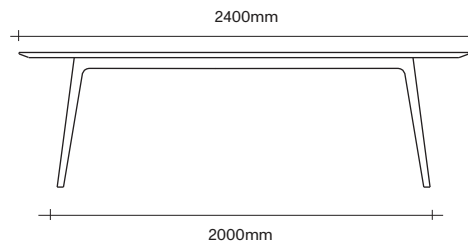

Table Dimensions

2000 x 900

2200 x 900

2400 x 900

2600 x 900

**SIMON JAMES**

Table and Bench Dimensions

# SIMON JAMES

2000 x 1000

2200 x 1000

2400 x 1000

2600 x 1000

2200 x 400

2400 x 400

2600 x 400