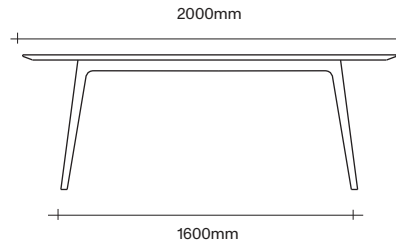

Table Dimensions

2000 x 900

2200 x 900

2400 x 900

2600 x 900

**SIMON JAMES**

Table and Bench Dimensions

# SIMON JAMES

2000 x 1000

2200 x 1000

2400 x 1000

2600 x 1000

2200 x 400

2400 x 400

2600 x 400