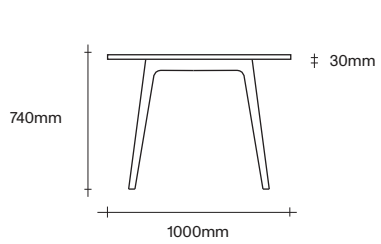

Table Dimensions

2000 x 900

2200 x 900

2400 x 900

2600 x 900

**SIMON JAMES**

Table and Bench Dimensions

# SIMON JAMES

2000 x 1000

2200 x 1000

2400 x 1000

2600 x 1000

2200 x 400

2400 x 400

2600 x 400