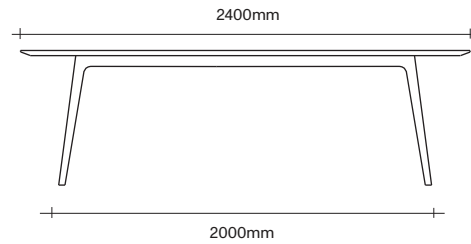

Table Dimensions

2000 x 900

2200 x 900

2400 x 900

2600 x 900

**SIMON JAMES**

Table and Bench Dimensions

# SIMON JAMES

2000 x 1000

2200 x 1000

2400 x 1000

2600 x 1000

2200 x 400

2400 x 400

2600 x 400