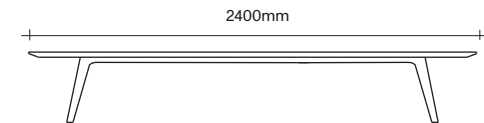

Table Dimensions

2000 x 900

2200 x 900

2400 x 900

2600 x 900

**SIMON JAMES**

Table and Bench Dimensions

# SIMON JAMES

2000 x 1000

2200 x 1000

2400 x 1000

2600 x 1000

2200 x 400

2400 x 400

2600 x 400