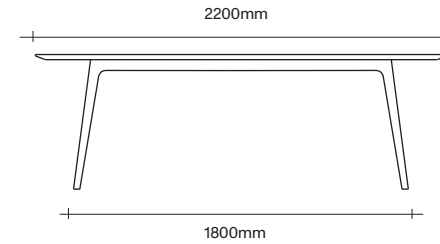

Table Dimensions

2000 x 900

2200 x 900

2400 x 900

2600 x 900

**SIMON JAMES**

Table and Bench Dimensions

# SIMON JAMES

2000 x 1000

2200 x 1000

2400 x 1000

2600 x 1000

2200 x 400

2400 x 400

2600 x 400