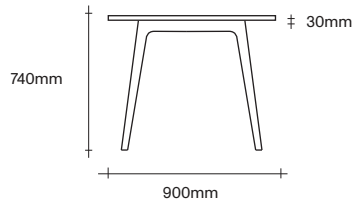

Table Dimensions

2000 x 900

2200 x 900

2400 x 900

2600 x 900

**SIMON JAMES**

Table and Bench Dimensions

# SIMON JAMES

2000 x 1000

2200 x 1000

2400 x 1000

2600 x 1000

2200 x 400

2400 x 400

2600 x 400