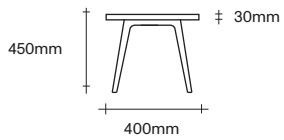

Table Dimensions

2000 x 900

2200 x 900

2400 x 900

2600 x 900

**SIMON JAMES**

Table and Bench Dimensions

# SIMON JAMES

2000 x 1000

2200 x 1000

2400 x 1000

2600 x 1000

2200 x 400

2400 x 400

2600 x 400