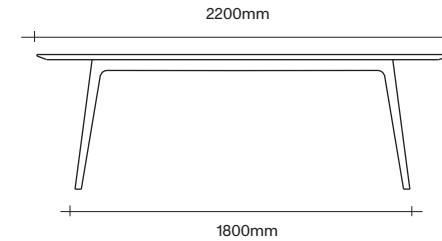

Table Dimensions

2000 x 900

2200 x 900

2400 x 900

2600 x 900

**SIMON JAMES**

Table and Bench Dimensions

# SIMON JAMES

2000 x 1000

2200 x 1000

2400 x 1000

2600 x 1000

2200 x 400

2400 x 400

2600 x 400