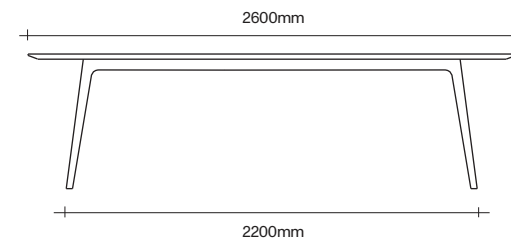

Table Dimensions

2000 x 900

2200 x 900

2400 x 900

2600 x 900

**SIMON JAMES**

Table and Bench Dimensions

# SIMON JAMES

2000 x 1000

2200 x 1000

2400 x 1000

2600 x 1000

2200 x 400

2400 x 400

2600 x 400