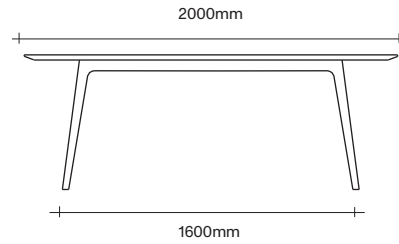

Table Dimensions

2000 x 900

2200 x 900

2400 x 900

2600 x 900

**SIMON JAMES**

Table and Bench Dimensions

# SIMON JAMES

2000 x 1000

2200 x 1000

2400 x 1000

2600 x 1000

2200 x 400

2400 x 400

2600 x 400