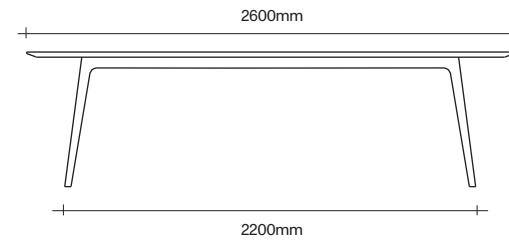

Table Dimensions

2000 x 900

2200 x 900

2400 x 900

2600 x 900

**SIMON JAMES**

Table and Bench Dimensions

# SIMON JAMES

2000 x 1000

2200 x 1000

2400 x 1000

2600 x 1000

2200 x 400

2400 x 400

2600 x 400