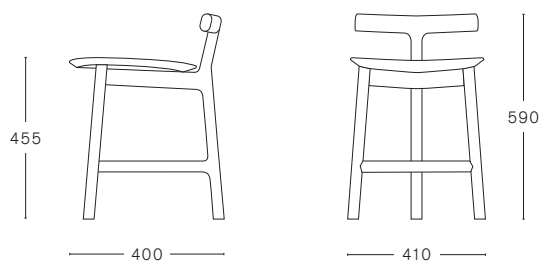

MC 7 RADICE CHAIR

ASH FRAME

REMOVABLE UPHOLSTERY

Rohi Novum
Leather
COM*
COL*

| MAX. PER BOX | GROSS WEIGHT | VOLUME | BOX SIZE |
|--------------|--------------|---------------------|--------------------|
| 1 CHAIR | CA. kg 5,50 | 0,13 m ³ | 430 x 475 x 640 mm |

| MAX. PER BOX | GROSS WEIGHT | VOLUME | BOX SIZE |
|--------------|--------------|---------------------|--------------------|
| 1 STOOL | CA. kg 6,50 | 0,20 m ³ | 490 x 475 x 845 mm |

*FABRIC REQUIRED
1 PCS: LIN MTRS 0,50 (H 1,40 m)
MORE PCS: TO BE CHECKED