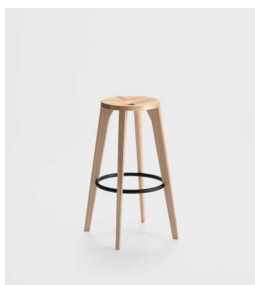

Dovetail Barstools
Staffan Holm
ダブテイル バースツール
スタファン・ホルム

Dovetail Barstool 650

Material	Oak (Whitened, Natural, Smoke) / Ash (Sumi)
Net. Size	W 390 × D 390 × H 650 / CBM 0.15
Weight	6.5 KG

Dovetail Barstool 760

Material	Oak (Whitened, Natural, Smoke) / Ash (Sumi)
Net. Size	W 400 × D 400 × H 760 / CBM 0.17
Weight	7 KG

Finishes

Oak Whitened

Oak Natural

Oak Smoke

Ash Sumi
