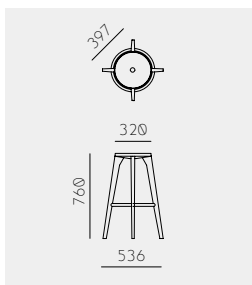

Dovetail Barstools
Staffan Holm
ダブテイル バースツール
スタファン・ホルム

Dovetail Barstool 650

Material	Oak (Whitened, Natural, Smoke) / Ash (Sumi)
Net. Size	W 390 × D 390 × H 650 / CBM 0.15
Weight	6.5 KG

Dovetail Barstool 760

Material	Oak (Whitened, Natural, Smoke) / Ash (Sumi)
Net. Size	W 400 × D 400 × H 760 / CBM 0.17
Weight	7 KG

Finishes

Oak Whitened

Oak Natural

Oak Smoke

Ash Sumi
