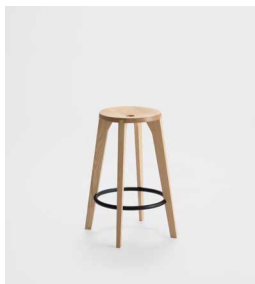

Dovetail Barstools
Staffan Holm
ダブテイル バースツール
スタファン・ホルム

Dovetail Barstool 650

Material	Oak (Whitened, Natural, Smoke) / Ash (Sumi)
Net. Size	W 390 × D 390 × H 650 / CBM 0.15
Weight	6.5 KG

Dovetail Barstool 760

Material	Oak (Whitened, Natural, Smoke) / Ash (Sumi)
Net. Size	W 400 × D 400 × H 760 / CBM 0.17
Weight	7 KG

Finishes

Oak Whitened

Oak Natural

Oak Smoke

Ash Sumi
