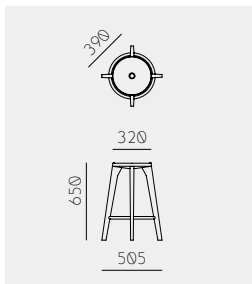

Dovetail Barstools
Staffan Holm
ダブテイル バースツール
スタファン・ホルム

Dovetail Barstool 650

Material	Oak (Whitened, Natural, Smoke) / Ash (Sumi)
Net. Size	W 390 × D 390 × H 650 / CBM 0.15
Weight	6.5 KG

Dovetail Barstool 760

Material	Oak (Whitened, Natural, Smoke) / Ash (Sumi)
Net. Size	W 400 × D 400 × H 760 / CBM 0.17
Weight	7 KG

Finishes

Oak Whitened

Oak Natural

Oak Smoke

Ash Sumi
